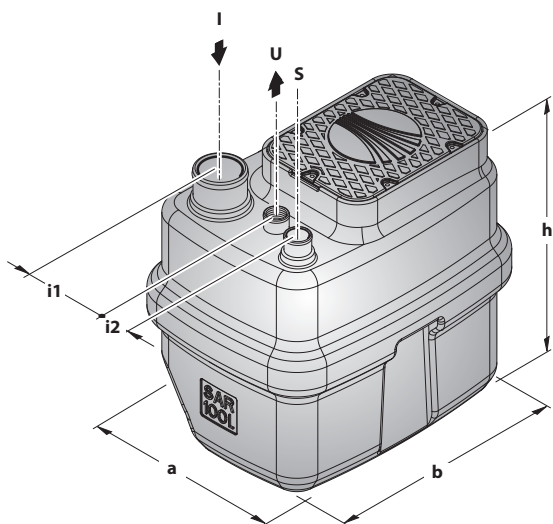

ЗАГРЯЗНЁННЫЕ СТОЧНЫЕ ВОДЫ

ТИП	МОЩНОСТЬ (P ₂)		ОБЪЁМ БАКА л	МАКС. ПОДАЧА л/мин	МАКС. НАПОР м
	кВт	л.с.			
SAR 100 - TOP 2-VORTEX	0,37	0,50	100	180	6,5
SAR 100 - TOP 3-VORTEX	0,55	0,75	100	180	8
SAR 100 - RXm 2/20	0,37	0,50	100	180	6,5
SAR 100 - RXm 3/20	0,55	0,75	100	180	8
SAR 100 - ZXm 1A/40	0,60	0,85	100	400	10,5
SAR 100 - VXm 8/35-N	0,55	0,75	100	350	8
SAR 100 - VXm 10/35-N	0,75	1	100	400	10
SAR 100 - VXm 8/50-N	0,55	0,75	100	450	6
SAR 100 - VXm 10/50-N	0,75	1	100	550	8,5
SAR 100 - BCm 10/50-N	0,75	1	100	600	11

КОМПЛЕКТУЮЩИЕ

- Полиэтиленовый бак объёмом **100 л** с крышкой
- Электронасос с поплавковым выключателем
- Кабель питания длиной **10 м** с вилкой Schuko (стандартная комплектация)
- Станции оснащены **входным патрубком** Ø 110 мм, **выходным патрубком** 1¼" или 1½" или 2" и **вентиляционным патрубком** Ø 50 мм

РАЗМЕРЫ И ВЕС

ТИП	ПАТРУБКИ			РАЗМЕРЫ,, мм				кг
	I	U	S	a	b	h	i1	
SAR 40 - TOP1								14,0
SAR 40 - TOP2								14,7
SAR 40 - TOP3								16,1
SAR 40 - RXm1	1½"	1¼"	½"	310	410	410	60	14,2
SAR 40 - RXm2								15,3
SAR 40 - RXm3								16,9
SAR 40 - TOP 2-VORTEX								14,6
SAR 40 - RXm 2/20								15,6