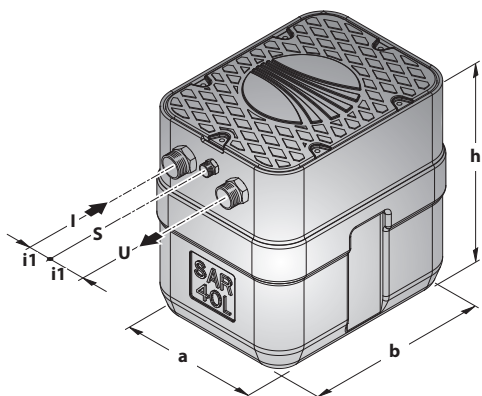

РАЗМЕРЫ И ВЕС

ТИП	ПАТРУБКИ			РАЗМЕРЫ,, мм				кг
	I	U	S	a	b	h	i1	
SAR 40 - TOP1								14,0
SAR 40 - TOP2								14,7
SAR 40 - TOP3								16,1
SAR 40 - RXm1	1½"	1¼"	½"	310	410	410	60	14,2
SAR 40 - RXm2								15,3
SAR 40 - RXm3								16,9
SAR 40 - TOP 2-VORTEX								14,6
SAR 40 - RXm 2/20								15,6