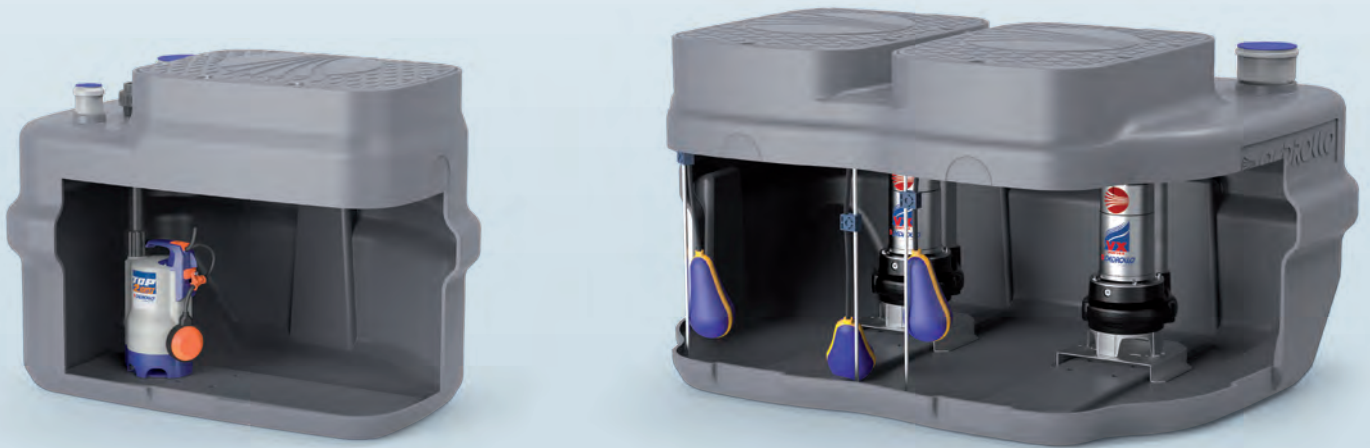

 В быту

 В сельском хозяйстве

 В коммунальном секторе

РАБОЧИЙ ДИАПАЗОН

50 Гц n = 2900 об/мин

РАБОЧИЙ ДИАПАЗОН

50 Гц n= 2900 об/мин

СТОЧНЫЕ ВОДЫ - ДОЖДЕВАЯ ВОДА

ЗАГРЯЗНЁННЫЕ СТОЧНЫЕ ВОДЫ

ТИП	МОЩНОСТЬ (P ₂)		ОБЪЁМ БАКА л	МАКС. ПОДАЧА л/мин	МАКС. НАПОР м
	кВт	л.с.			
SAR 100 - TOP 2-VORTEX	0,37	0,50	100	180	6,5
SAR 100 - TOP 3-VORTEX	0,55	0,75	100	180	8
SAR 100 - RXm 2/20	0,37	0,50	100	180	6,5
SAR 100 - RXm 3/20	0,55	0,75	100	180	8
SAR 100 - ZXm 1A/40	0,60	0,85	100	400	10,5
SAR 100 - VXm 8/35-N	0,55	0,75	100	350	8
SAR 100 - VXm 10/35-N	0,75	1	100	400	10
SAR 100 - VXm 8/50-N	0,55	0,75	100	450	6
SAR 100 - VXm 10/50-N	0,75	1	100	550	8,5
SAR 100 - BCm 10/50-N	0,75	1	100	600	11

КОМПЛЕКТУЮЩИЕ

- Полиэтиленовый бак объёмом **100 л** с крышкой
- Электронасос с поплавковым выключателем
- Кабель питания длиной **10 м** с вилкой Schuko (стандартная комплектация)
- Станции оснащены **входным патрубком** Ø 110 мм, **выходным патрубком** 1¼" или 1½" или 2" и **вентиляционным патрубком** Ø 50 мм