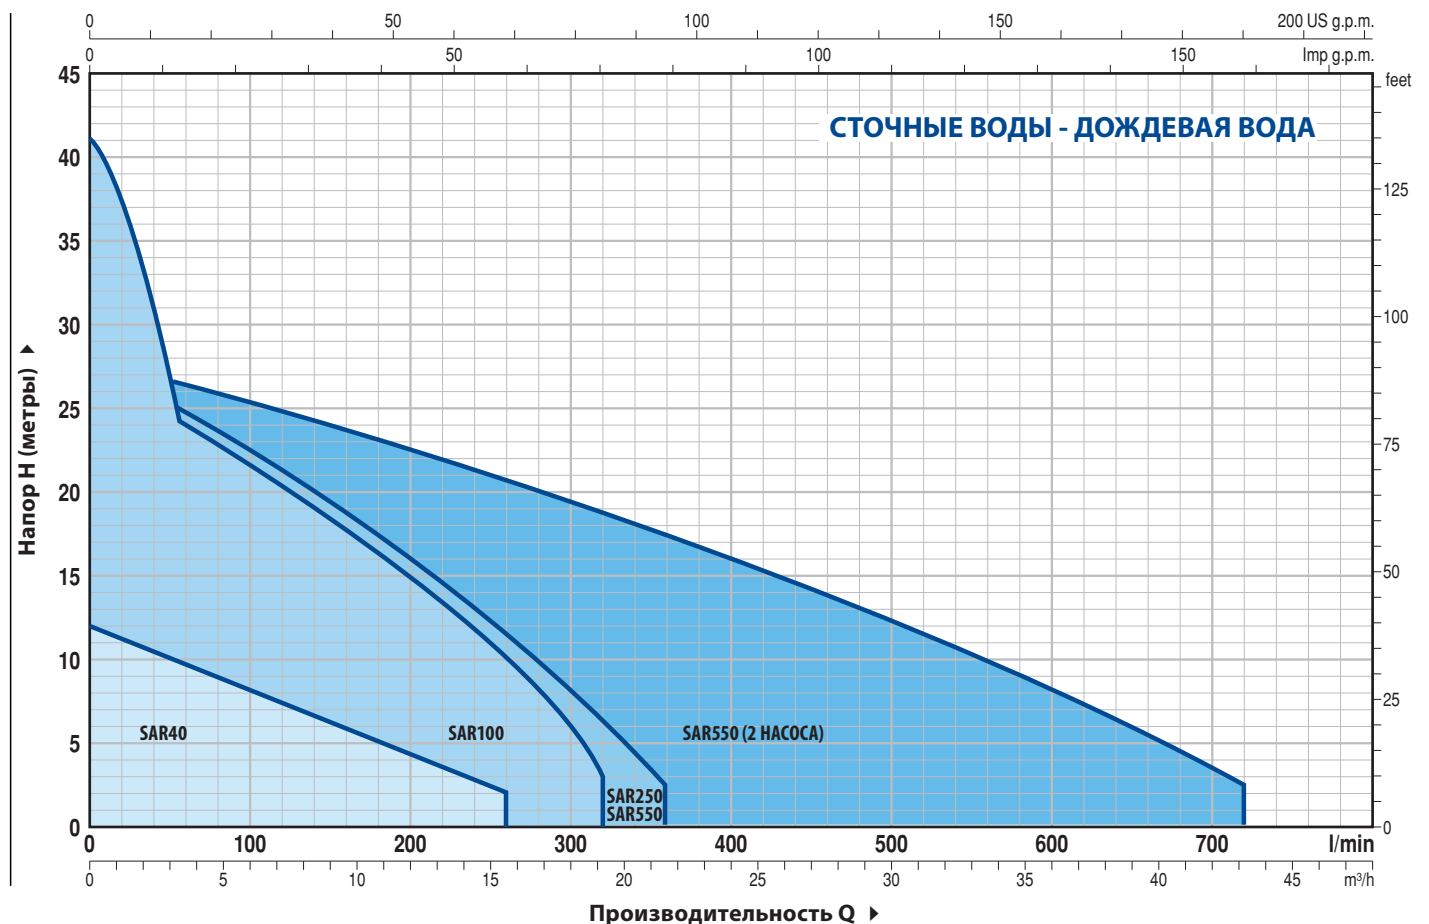

 В быту

 В сельском хозяйстве

 В коммунальном секторе

РАБОЧИЙ ДИАПАЗОН

50 Гц n = 2900 об/мин

РАБОЧИЙ ДИАПАЗОН

50 Гц n= 2900 об/мин

СТОЧНЫЕ ВОДЫ - ДОЖДЕВАЯ ВОДА

ТИП	МОЩНОСТЬ (P ₂)		ОБЪЁМ БАКА л	МАКС. ПОДАЧА л/мин	МАКС. НАПОР м
	кВт	л.с.			
SAR 100 - TOP 2	0,37	0,50	100	220	8
SAR 100 - TOP 3	0,55	0,75	100	260	10
SAR 100 - TOP 4 N	0,75	1	100	320	12,5
SAR 100 - TOP MULTI 2	0,55	0,75	100	80	40
SAR 100 - TOP MULTI 3	0,55	0,75	100	120	32
SAR 100 - RXm 2	0,37	0,50	100	220	9,5
SAR 100 - RXm 3	0,55	0,75	100	220	11,5
SAR 100 - Dm 10-N	0,75	1	100	300	15,5
SAR 100 - Dm 20-N	0,75	1	100	250	19
SAR 100 - Dm 30-N	1,1	1,5	100	275	26

ЗАГРЯЗНЁННЫЕ СТОЧНЫЕ ВОДЫ

ТИП	МОЩНОСТЬ (P ₂)		ОБЪЁМ БАКА л	МАКС. ПОДАЧА л/мин	МАКС. НАПОР м
	кВт	л.с.			
SAR 100 - TOP 2-VORTEX	0,37	0,50	100	180	6,5
SAR 100 - TOP 3-VORTEX	0,55	0,75	100	180	8
SAR 100 - RXm 2/20	0,37	0,50	100	180	6,5
SAR 100 - RXm 3/20	0,55	0,75	100	180	8
SAR 100 - ZXm 1A/40	0,60	0,85	100	400	10,5
SAR 100 - VXm 8/35-N	0,55	0,75	100	350	8
SAR 100 - VXm 10/35-N	0,75	1	100	400	10
SAR 100 - VXm 8/50-N	0,55	0,75	100	450	6
SAR 100 - VXm 10/50-N	0,75	1	100	550	8,5
SAR 100 - BCm 10/50-N	0,75	1	100	600	11

РАЗМЕРЫ И ВЕС

ТИП	ПАТРУБКИ			РАЗМЕРЫ,, мм				кг
	I	U	S	a	b	h	i1	
SAR 40 - TOP1								14,0
SAR 40 - TOP2								14,7
SAR 40 - TOP3								16,1
SAR 40 - RXm1	1½"	1¼"	½"	310	410	410	60	14,2
SAR 40 - RXm2								15,3
SAR 40 - RXm3								16,9
SAR 40 - TOP 2-VORTEX								14,6
SAR 40 - RXm 2/20								15,6