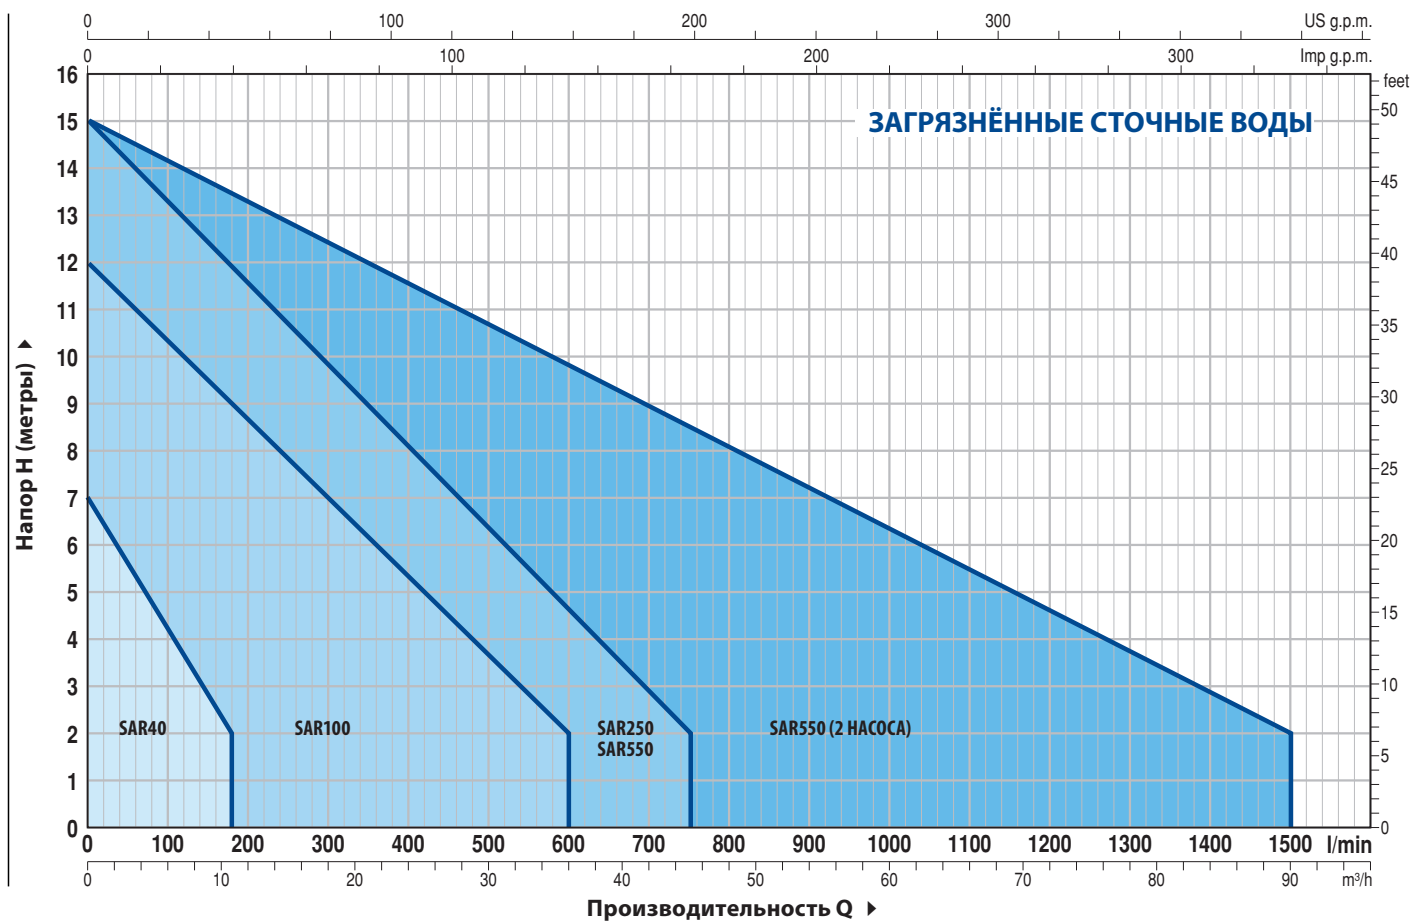

 В быту

 В сельском хозяйстве

 В коммунальном секторе

РАБОЧИЙ ДИАПАЗОН

50 Гц n = 2900 об/мин

РАБОЧИЙ ДИАПАЗОН

50 Гц n= 2900 об/мин

СТОЧНЫЕ ВОДЫ - ДОЖДЕВАЯ ВОДА

ТИП	МОЩНОСТЬ (P ₂)		ОБЪЁМ БАКА л	МАКС. ПОДАЧА л/мин	МАКС. НАПОР м
	кВт	л.с.			
SAR 100 - TOP 2	0,37	0,50	100	220	8
SAR 100 - TOP 3	0,55	0,75	100	260	10
SAR 100 - TOP 4 N	0,75	1	100	320	12,5
SAR 100 - TOP MULTI 2	0,55	0,75	100	80	40
SAR 100 - TOP MULTI 3	0,55	0,75	100	120	32
SAR 100 - RXm 2	0,37	0,50	100	220	9,5
SAR 100 - RXm 3	0,55	0,75	100	220	11,5
SAR 100 - Dm 10-N	0,75	1	100	300	15,5
SAR 100 - Dm 20-N	0,75	1	100	250	19
SAR 100 - Dm 30-N	1,1	1,5	100	275	26

ЗАГРЯЗНЁННЫЕ СТОЧНЫЕ ВОДЫ

ТИП	МОЩНОСТЬ (P ₂)		ОБЪЁМ БАКА л	МАКС. ПОДАЧА л/мин	МАКС. НАПОР м
	кВт	л.с.			
SAR 100 - TOP 2-VORTEX	0,37	0,50	100	180	6,5
SAR 100 - TOP 3-VORTEX	0,55	0,75	100	180	8
SAR 100 - RXm 2/20	0,37	0,50	100	180	6,5
SAR 100 - RXm 3/20	0,55	0,75	100	180	8
SAR 100 - ZXm 1A/40	0,60	0,85	100	400	10,5
SAR 100 - VXm 8/35-N	0,55	0,75	100	350	8
SAR 100 - VXm 10/35-N	0,75	1	100	400	10
SAR 100 - VXm 8/50-N	0,55	0,75	100	450	6
SAR 100 - VXm 10/50-N	0,75	1	100	550	8,5
SAR 100 - BCm 10/50-N	0,75	1	100	600	11