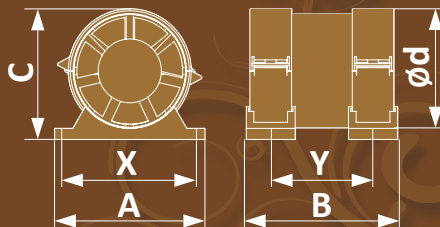

Монтаж вентилятора PRO

Габаритные размеры

Модель	A	B	X	Y	C	d
PRO 4	138	139	122	94	119	103,6
PRO 5	163	146	147	101	144	128,6
PRO 6	198	154	182	104	179	163,6

Основные технические характеристики

Характеристики	PRO 4	PRO 5	PRO 6
Диаметр, мм	100	125	160
Потребляемая мощность, W	14	18	22
Производительность, м³/ч	115	195	320
Давление, Pa	46	56	65
Уровень шума, db	32	34	36
Потребляемый ток, A	0,06	0,08	0,10