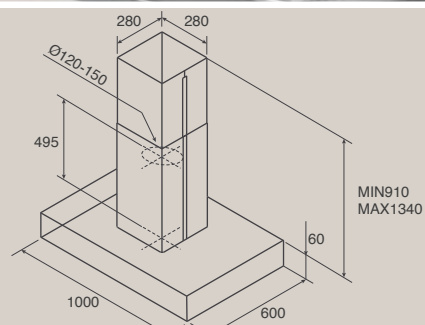

≥ 50cm

≥ 65cm