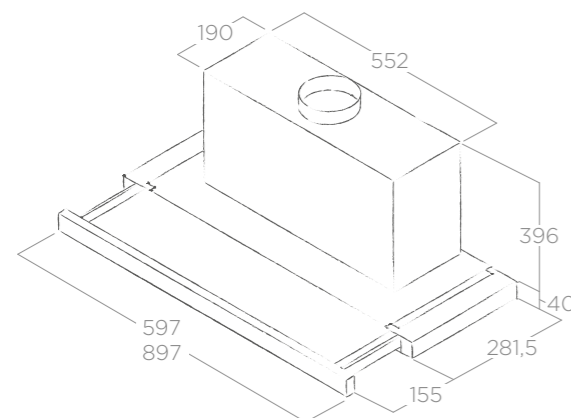

ELITE 35

ELICA DESIGN CENTER

ТЕХНИЧЕСКИЕ ОСОБЕННОСТИ TECHNICAL FEATURES

Размеры Size	60 - 90 cm
Версия Version	Режим Отвода Duct-out
Отделка Finish	Серебристый + Нержавеющая сталь Silver + stainless steel

ELITE 35 GRIX/A/60	PRF0139077
ELITE 35 GRIX/A/90	PRF0139069

ELITE 14

ELICA DESIGN CENTER

ТЕХНИЧЕСКИЕ ОСОБЕННОСТИ TECHNICAL FEATURES

Размеры Size	50 - 60 - 90 cm
Версия Version	Режим Отвода Duct-out
Отделка Finish	Серебристый + Нержавеющая сталь/Черное стекло/ Белое стекло, Белый, Чёрный Silver + stainless steel/black glass/white glass, white, black