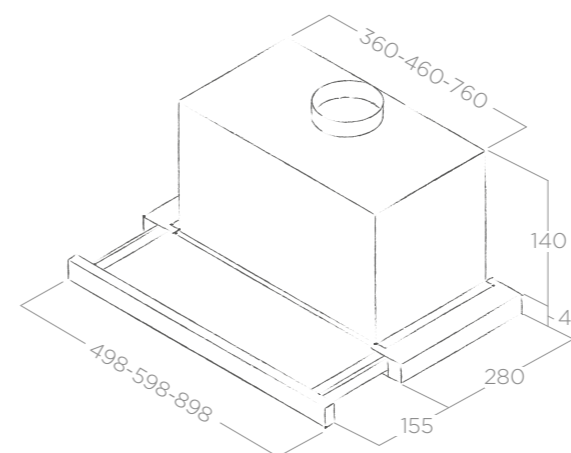

ELITE 35

ELICA DESIGN CENTER

ТЕХНИЧЕСКИЕ ОСОБЕННОСТИ TECHNICAL FEATURES

Размеры Size	60 - 90 cm
Версия Version	Режим Отвода Duct-out
Отделка Finish	Серебристый + Нержавеющая сталь Silver + stainless steel

ELITE 35 GRIX/A/60	PRF0139077
ELITE 35 GRIX/A/90	PRF0139069

ELITE 14

ELICA DESIGN CENTER

ТЕХНИЧЕСКИЕ ОСОБЕННОСТИ TECHNICAL FEATURES

Размеры Size	50 - 60 - 90 cm
Версия Version	Режим Отвода Duct-out
Отделка Finish	Серебристый + Нержавеющая сталь/Черное стекло/ Белое стекло, Белый, Чёрный Silver + stainless steel/black glass/white glass, white, black

ОСВЕЩЕНИЕ LIGHTING

Тип Type	Светодиоды 2 x 3 Вт
Интенсивность Intensity	78 LUX
Температура Temperature	2700 K

ТЕХНИЧЕСКИЕ ХАРАКТЕРИСТИКИ PERFORMANCE

Управление Controls	Кнопочная панель 3 ск 3s Mechanical Push Button
Макс.производительность Max airflow	650 м³/час
Уровень шума Noise level	62 db(A)
Максимальная мощность Total absorption	121 Вт
Выходное отверстие Duct size	120 mm