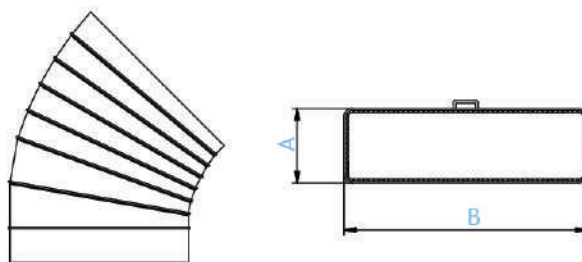

**ТРОЙНИК Т-ОБРАЗНЫЙ  
ДЛЯ ПРЯМОУГОЛЬНЫХ ВОЗДУХОВОДОВ  
серии ТПП**

| INDEX   | A  | B   | C     | D     |
|---------|----|-----|-------|-------|
| B511ТПП | 55 | 110 | 149,7 | 189,7 |
| B620ТПП | 60 | 204 | 245,5 | 283,7 |

Тройник Т-образный прямоугольных воздуховодов пластиковый. Предназначен для разветвления вентиляционной сети прямоугольных воздуховодов одного сечения под углом 90 градусов. Оборудован специальными ограничителями для удобной стыковки.

**КОЛЕНО РАЗНОУГЛОВОЕ ДЛЯ  
ПРЯМОУГОЛЬНЫХ ВОЗДУХОВОДОВ  
серии КРП**

| INDEX   | A  | B   |
|---------|----|-----|
| B511КРП | 55 | 110 |
| B620КРП | 60 | 204 |

Колено разноугловое пластиковое для прямоугольных воздуховодов. Применяется для соединения плоских воздуховодов под разными углами. Диапазон поворотного угла от 10° до 45°. Шаг 1 сектора колена - 5 градусов. Ненужная часть отрезается. Оборудован специальными ограничителями для удобной стыковки. Не требует дополнительных переходников и соединителей для монтажа.