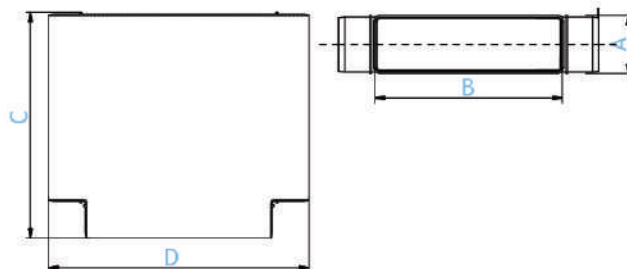

**ТРОЙНИК Т-ОБРАЗНЫЙ  
ДЛЯ ПРЯМОУГОЛЬНЫХ ВОЗДУХОВОДОВ  
серии ТПП**

| INDEX   | A  | B   | C     | D     |
|---------|----|-----|-------|-------|
| B511ТПП | 55 | 110 | 149,7 | 189,7 |
| B620ТПП | 60 | 204 | 245,5 | 283,7 |

Тройник Т-образный прямоугольных воздуховодов пластиковый. Предназначен для разветвления вентиляционной сети прямоугольных воздуховодов одного сечения под углом 90 градусов. Оборудован специальными ограничителями для удобной стыковки.

**КОЛЕНО РАЗНОУГЛОВОЕ ДЛЯ  
ПРЯМОУГОЛЬНЫХ ВОЗДУХОВОДОВ  
серии КРП**

| INDEX   | A  | B   |
|---------|----|-----|
| B511КРП | 55 | 110 |
| B620КРП | 60 | 204 |

Колено разноугловое пластиковое для прямоугольных воздуховодов. Применяется для соединения плоских воздуховодов под разными углами. Диапазон поворотного угла от 10° до 45°. Шаг 1 сектора колена - 5 градусов. Ненужная часть отрезается. Оборудован специальными ограничителями для удобной стыковки. Не требует дополнительных переходников и соединителей для монтажа.