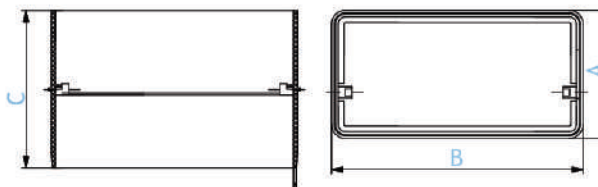

Соединитель прямоугольных воздуховодов пластиковый. Предназначен для прямого соединения прямоугольных воздуховодов одного сечения между собой. Оборудован специальным ограничителем для удобной стыковки.