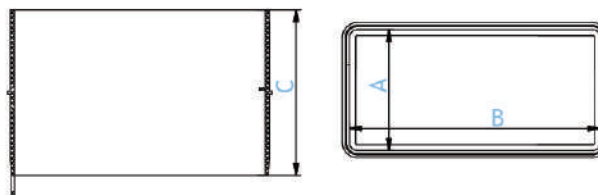

INDEX	A	B	C
B511CSPK	55	110	70
B620CSPK	60	204	70

### СОЕДИНИТЕЛЬ ПРЯМОУГОЛЬНЫХ ВОЗДУХОВОДОВ С ОБРАТНЫМ КЛАПАНОМ серии СППК

Соединитель прямоугольных воздуховодов с обратным клапаном пластиковый. Предназначен для прямого соединения прямоугольных воздуховодов одного сечения между собой. Оборудован специальным ограничителем для удобной стыковки. Автоматически закрываются и открываются от потока воздуха.