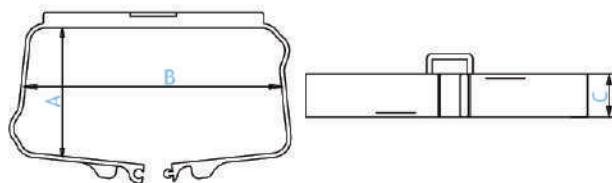

**ВОЗДУХОВОД ПРЯМОУГОЛЬНЫЙ ПВХ
серии ВП**

INDEX		A	B
B511ВП05	500	55	110
B511ВП1	1000	55	110
B511ВП1,5	1500	55	110
B511ВП2	2000	55	110
B620ВП05	500	60	204
B620ВП1	1000	60	204
B620ВП1,5	1500	60	204
B620ВП2	2000	60	204

Воздуховод прямоугольный пластиковый
Предназначены для монтажа системы вентиляции

**ДЕРЖАТЕЛЬ ПРЯМОУГОЛЬНЫХ
ВОЗДУХОВОДОВ серии ДКП**

INDEX	A	B	C
B511ДКП	55	110	20
B620ДКП	60	204	20

Держатель прямоугольных воздуховодов пластиковый.
Предназначен для монтажа прямоугольных каналов к стене или потолку.
Специальный замок обеспечивает удобство и надежность монтажа.
Крепление к плоской поверхности при помощи шурупов.