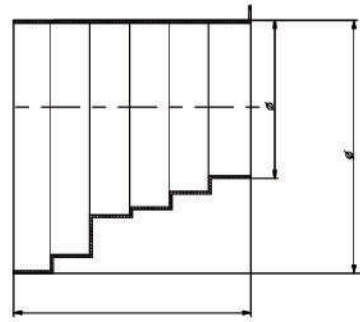

INDEX	
ВПУ10-16	Ø 100/110/120/125/150/160

### ПЕРЕХОДНИК ЭКСЦЕНТРИКОВЫЙ УНИВЕРСАЛЬНЫЙ серии ВПУ

Переходник эксцентриковый пластиковый универсальный. Предназначен для прямого соединения круглых воздуховодов разного диаметра. Стыковочные размеры: , 100, 110, 120, 125, 150, 160 мм. Ненужная часть отрезается.

INDEX	A	B	C
1012,5СЭП	Ø 100	Ø 125	80