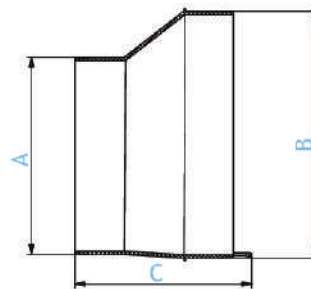

СОЕДИНИТЕЛЬ ЭКСЦЕНТРИКОВЫЙ КРУГЛЫХ ВОЗДУХОВОДОВ серии СЭП

Соединитель пластиковых воздуховодов эксцентриковый. Предназначен для прямого соединения каналов диаметра 100 и 125 мм.