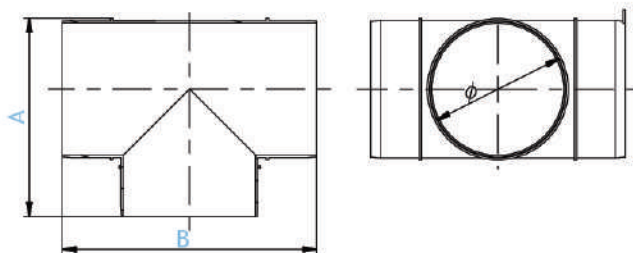

**КОЛЕНО 90, ДЛЯ КРУГЛЫХ ВОЗДУХОВОДОВ серии ККП**

Колено круглых воздуховодов пластиковое. Предназначено для соединения круглых воздуховодов одного диаметра под углом 90 градусов. Оборудован специальными ограничителями для удобной стыковки.

INDEX		
B10ККП	Ø 100	145
B12,5ККП	Ø 125	170

**ТРОЙНИК Т-ОБРАЗНЫЙ ДЛЯ КРУГЛЫХ ВОЗДУХОВОДОВ серии ТКП**

Тройник Т-образный круглых воздуховодов пластиковый. Предназначен для разветвления вентиляционной сети круглых воздуховодов одного диаметра под углом 90 градусов. Оборудован специальными ограничителями для удобной стыковки.

INDEX		A	B
B10ТКП	Ø 100	143,85	185
B12,5ТКП	Ø 125	168,85	210