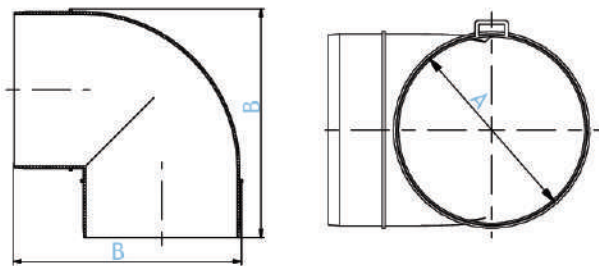

**КОЛЕНО 90, ДЛЯ КРУГЛЫХ ВОЗДУХОВОДОВ серии ККП**

Колено круглых воздуховодов пластиковое. Предназначено для соединения круглых воздуховодов одного диаметра под углом 90 градусов. Оборудован специальными ограничителями для удобной стыковки.

INDEX		
B10ККП	Ø 100	145
B12,5ККП	Ø 125	170

**ТРОЙНИК Т-ОБРАЗНЫЙ ДЛЯ КРУГЛЫХ ВОЗДУХОВОДОВ серии ТКП**

Тройник Т-образный круглых воздуховодов пластиковый. Предназначен для разветвления вентиляционной сети круглых воздуховодов одного диаметра под углом 90 градусов. Оборудован специальными ограничителями для удобной стыковки.

INDEX		A	B
B10ТКП	Ø 100	143,85	185
B12,5ТКП	Ø 125	168,85	210