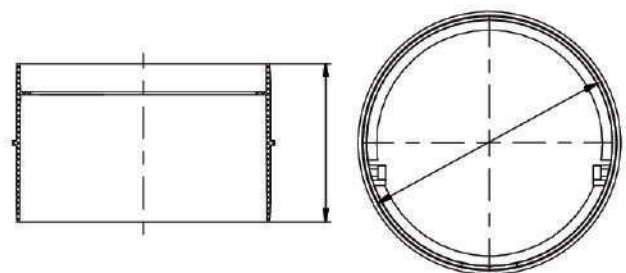

СОЕДИНИТЕЛЬ КРУГЛЫХ ВОЗДУХОВОДОВ серии СКП

Соединитель круглых воздуховодов пластиковый. Предназначен для прямого соединения круглых воздуховодов одного диаметра между собой. Оборудован специальным ограничителем для удобной стыковки.

INDEX		
B10СКП	Ø 100	61,8
B12,5СКП	Ø 125	61,8

СОЕДИНИТЕЛЬ КРУГЛЫХ ВОЗДУХОВОДОВ С ОБРАТНЫМ КЛАПАНОМ серии СКПК

Соединитель круглых воздуховодов с обратным клапаном пластиковый. Предназначен для прямого соединения круглых воздуховодов одного диаметра между собой. Оборудован специальным ограничителем для удобной стыковки. Автоматически закрываются и открываются от потока воздуха.

INDEX		
B10СКПК	Ø 100	61,8
B12,5СКПК	Ø 125	61,8