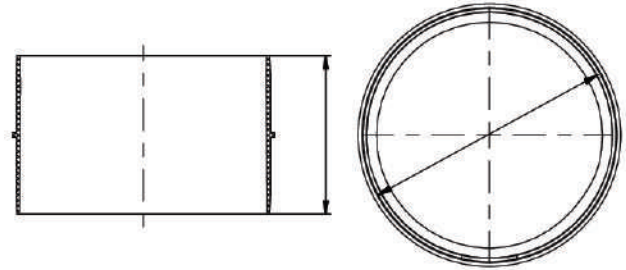

СОЕДИНИТЕЛЬ КРУГЛЫХ ВОЗДУХОВОДОВ серии СКП

Соединитель круглых воздуховодов пластиковый. Предназначен для прямого соединения круглых воздуховодов одного диаметра между собой. Оборудован специальным ограничителем для удобной стыковки.

INDEX		
B10СКП	Ø 100	61,8
B12,5СКП	Ø 125	61,8

СОЕДИНИТЕЛЬ КРУГЛЫХ ВОЗДУХОВОДОВ С ОБРАТНЫМ КЛАПАНОМ серии СКПК

Соединитель круглых воздуховодов с обратным клапаном пластиковый. Предназначен для прямого соединения круглых воздуховодов одного диаметра между собой. Оборудован специальным ограничителем для удобной стыковки. Автоматически закрываются и открываются от потока воздуха.

INDEX		
B10СКПК	Ø 100	61,8
B12,5СКПК	Ø 125	61,8