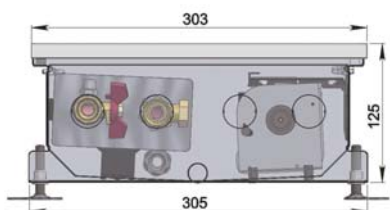

ВНУТРИПОЛЬНЫЕ КОНВЕКТОРЫ С ВЕНТИЛЯТОРОМ

COIL – KO