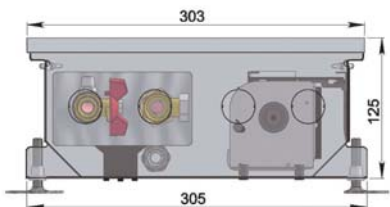

ВНУТРИПОЛЬНЫЕ КОНВЕКТОРЫ С ВЕНТИЛЯТОРОМ

COIL – KT