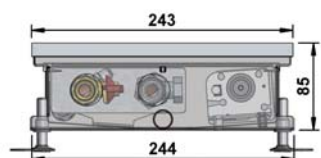

COIL – KT2

COIL – KO2

COIL – KT3

COIL – KT3 105

COIL – T50

COIL – T60

COIL – T80

COIL – T085

Конвектор нельзя устанавливать около бассейнов с соленой или другой агрессивной водой.

РАЗМЕРЫ

ширина	303 мм
высота	125 мм
длина	900–3000 мм
присоединение	G½"

поперечный разрез

продольный разрез

1|7|9*66

ТЕПЛОВАЯ МОЩНОСТЬ Q [Вт]