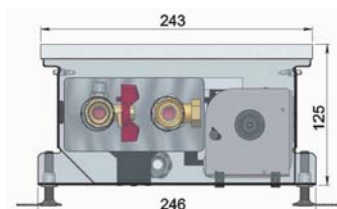

ВНУТРИПОЛЬНЫЕ КОНВЕКТОРЫ С ВЕНТИЛЯТОРОМ

COIL – KT3