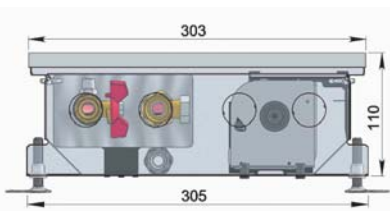

COIL – KT110