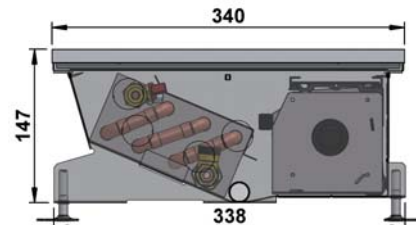

ВНУТРИПОЛЬНЫЕ КОНВЕКТОРЫ С ВЕНТИЛЯТОРОМ

COIL – HCM