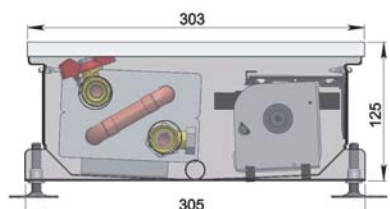

ВНУТРИПОЛЬНЫЕ КОНВЕКТОРЫ С ВЕНТИЛЯТОРОМ

COIL – MO