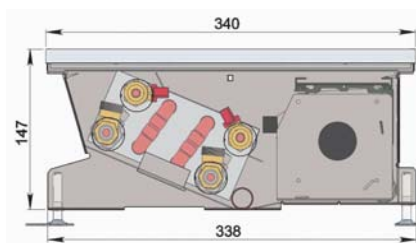

COIL – HCM4pipe