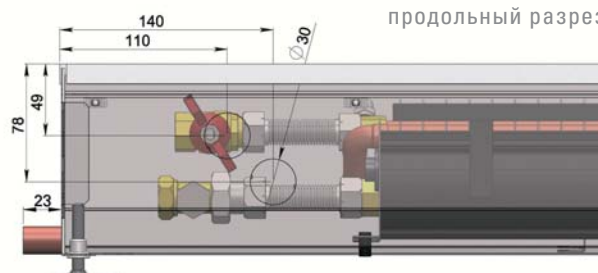

Конвектор нельзя устанавливать около бассейнов с соленой или другой агрессивной водой.

РАЗМЕРЫ

ширина	303 мм
высота	125 мм
длина	900–3000 мм
присоединение	G½"

поперечный разрез

продольный разрез

1|7|9*66

ТЕПЛОВАЯ МОЩНОСТЬ Q [Вт]