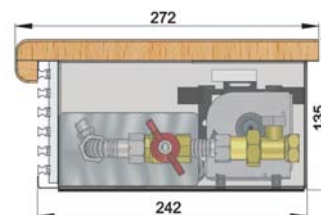

ВНУТРИПОЛЬНЫЕ КОНВЕКТОРЫ С ВЕНТИЛЯТОРОМ

COIL – KP