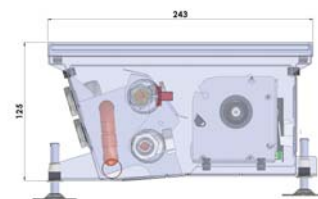

COIL – KT2

COIL – KO2

COIL – KT3

COIL – KT3 105

COIL – T50

COIL – T60

COIL – T80

COIL – T085

Конвектор нельзя устанавливать около бассейнов с соленой или другой агрессивной водой.

РАЗМЕРЫ

ширина	303 мм
высота	125 мм
длина	900–3000 мм
присоединение	G½"

поперечный разрез

продольный разрез

1|7|9*66

ТЕПЛОВАЯ МОЩНОСТЬ Q [Вт]