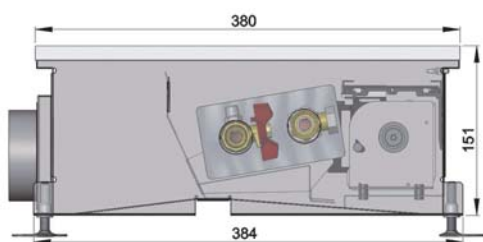

ВНУТРИПОЛЬНЫЕ КОНВЕКТОРЫ С ВЕНТИЛЯТОРОМ

COIL – KT2