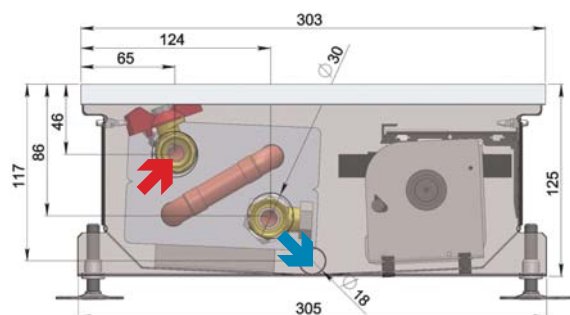

Конвектор нельзя устанавливать около бассейнов с соленой или другой агрессивной водой.

РАЗМЕРЫ

ширина	303 мм
высота	125 мм
длина	900–3000 мм
присоединение	G½"

поперечный разрез

продольный разрез

1|7|9*66

ТЕПЛОВАЯ МОЩНОСТЬ Q [Вт]