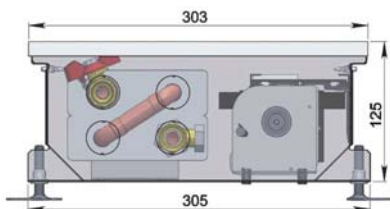

ВНУТРИПОЛЬНЫЕ КОНВЕКТОРЫ С ВЕНТИЛЯТОРОМ

COIL – MT