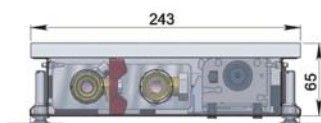

COIL – KT2

COIL – KO2

COIL – KT3

COIL – KT3 105

COIL – T50

COIL – T60

COIL – T80

COIL – T085

Конвектор нельзя устанавливать около бассейнов с соленой или другой агрессивной водой.

РАЗМЕРЫ

ширина	303 мм
высота	125 мм
длина	900–3000 мм
присоединение	G½"

поперечный разрез

продольный разрез

1|7|9*66

ТЕПЛОВАЯ МОЩНОСТЬ Q [Вт]