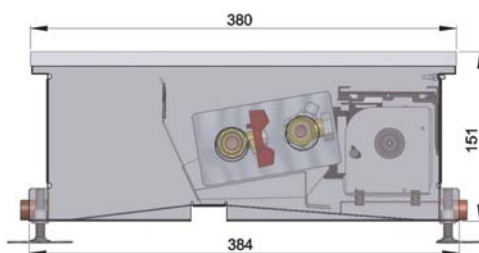

ВНУТРИПОЛЬНЫЕ КОНВЕКТОРЫ С ВЕНТИЛЯТОРОМ

COIL – KO2