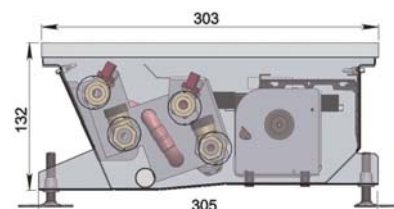

COIL – HC4pipe