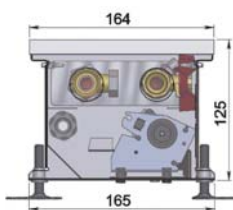

ВНУТРИПОЛЬНЫЕ КОНВЕКТОРЫ С ВЕНТИЛЯТОРОМ

COIL – KT1