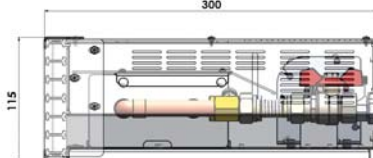

COIL – HC

COIL – HC4pipe

COIL – HCM

COIL – HCM4pipe

COIL – TE

COIL – SK

COIL – KP

COIL-MO

ЭЛЕКТРОПИТАНИЕ ВЕНТИЛЯТОРОВ

длина	подводимая мощность
900	32 ВА
1000	37 ВА
1250	37 ВА
1500	64 ВА
1750	74 ВА
2000	74 ВА
2500	106 ВА
3000	111 ВА

АС
ДВИГАТЕЛЬ

ТЕПЛОВОЙ ПОКАЗАТЕЛЬ $m = 1,0435$

Самый мощный внутрипольный конвектор с вентилятором для интерьеров с влажной средой.

Конвектор нельзя устанавливать около бассейнов с соленой или другой агрессивной водой.

РАЗМЕРЫ

ширина	303 мм
высота	125 мм
длина	900–3000 мм
присоединение	G½"

поперечный разрез

продольный разрез

1|7|9*66

ТЕПЛОВАЯ МОЩНОСТЬ Q [Вт]