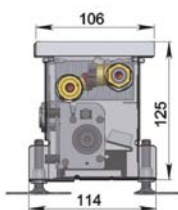

ВНУТРИПОЛЬНЫЕ КОНВЕКТОРЫ С ВЕНТИЛЯТОРОМ

COIL – KT0