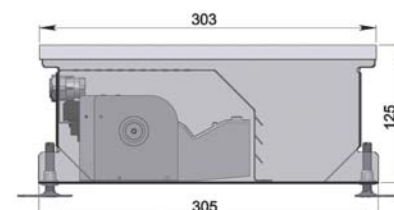

ВНУТРИПОЛЬНЫЕ КОНВЕКТОРЫ С ВЕНТИЛЯТОРОМ

COIL – TE