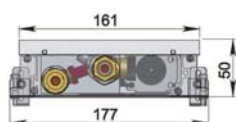

COIL – KT2

COIL – KO2

COIL – KT3

COIL – KT3 105

COIL – T50

COIL – T60

COIL – T80

COIL – T085

Конвектор нельзя устанавливать около бассейнов с соленой или другой агрессивной водой.

РАЗМЕРЫ

ширина	303 мм
высота	125 мм
длина	900–3000 мм
присоединение	G½"

поперечный разрез

продольный разрез

1|7|9*66

ТЕПЛОВАЯ МОЩНОСТЬ Q [Вт]