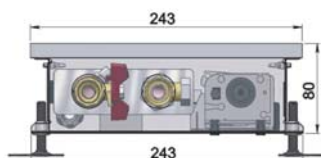

COIL – KT2

COIL – KO2

COIL – KT3

COIL – KT3 105

COIL – T50

COIL – T60

COIL – T80

COIL – T085

Конвектор нельзя устанавливать около бассейнов с соленой или другой агрессивной водой.

РАЗМЕРЫ

ширина	303 мм
высота	125 мм
длина	900–3000 мм
присоединение	G½"

поперечный разрез

продольный разрез

1|7|9*66

ТЕПЛОВАЯ МОЩНОСТЬ Q [Вт]