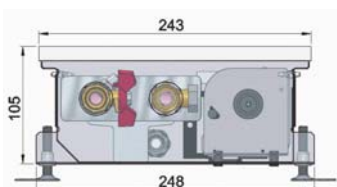

COIL – KT3 105