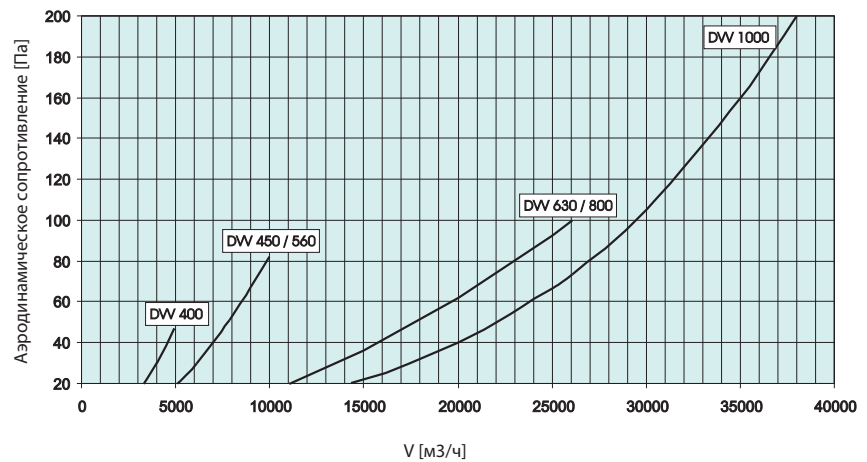

Аэродинамическое сопротивление