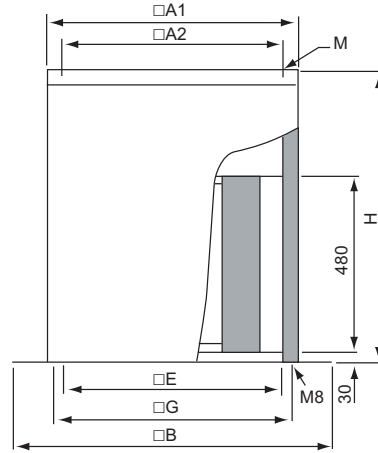

SSV, SSV/F, SSV-EX

Крышный шумоглушитель для вентиляторов DVV/120, DVV/F, DVV-EX

Шумоглушитель SSV предназначен для монтажа на плоской крыше. Корпус изготовлен из оцинкованной стали. Звукоизолирующие пластины выполнены из минеральной ваты, покрытой тканью. В моделях .../F (дымоудаление) звукопоглощающие пластинки дополнительно защищены металлической решеткой. Звукопоглощающие пластинки отличаются стойкостью к абразивному износу под воздействием потока воздуха. В нижней части корпуса шумоглушителя имеются гайки для крепления дополнительных принадлежностей. Между вентилятором и корпусом установлено уплотнение. В модели SSV-EX предусмотрен дополнительный болт для заземления.

Внимание! Данный шумоглушитель не предназначен для использования с обратными клапанами VKVE/F и VKV/F. Автоматический клапан вентиляторов DVV-Ex нельзя устанавливать на крышный шумоглушитель SSV-EX.

SSV / SSV/F	Артикул	Артикул SSV-EX	□A1	□A2	□B	M	H	□E	□G	кг
400	3728 / 4424	-	535	460	720	12	750	444	496	35/39
450/560	3729 / 4425	95297	685	600	870	12	800	594	646	48/55
630/800	3731 / 4427	95298	975	880	1160	16	900	879	936	95/107
1000	4423 / 4429	95299	1120	1040	1400	16	950	1023	1079	123/136