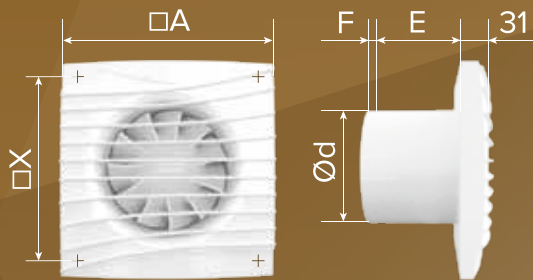

Характеристики и модельный ряд серии SILENT

Габаритные размеры:

Модель	A	X	E	Ød	F
SILENT 4	155	135	70	100	7
SILENT 5	175	155	78	125	8,5

Технические характеристики:

Характеристика	SILENT 4	SILENT 5
Диаметр, mm	100	125
Потребляемая мощность, W	8,4	10
Производительность, m ³ /h	90	180
Давление, Pa	48	58
Уровень шума, dB(A)	25	30
Потребляемый ток, A	0,04	0,05