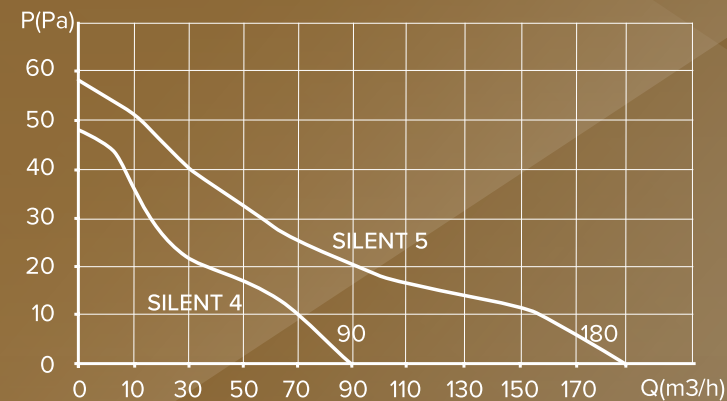

SILENT 4C Dark gray metal

SILENT 4C Gold

SILENT 4C Chrome

SILENT 4C Champagne

SILENT 4C Gray metal

График производительности:

Серия SILENT с опцией TURBO — это самые мощные вентиляторы в своем классе.

Двигатели повышенной мощности способны обрабатывать на

25%

больше воздуха по сравнению с обычными устройствами.

Диаметр	SILENT	SILENT TURBO
Ø100	90 м³/ч	120 М³/ч
Ø125	180 м³/ч	225 М³/ч

Очевидно, что работа вентиляторов SILENT TURBO сопровождается чуть более высоким уровнем шума по сравнению с обычными тихими моделями этой же серии — порядка 36 дБ. Но это значение не превышает допустимую норму даже для ночного времени суток — столько же шума создает большинство бытовых вентиляторов.