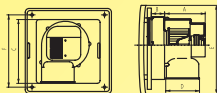

Модель	Напряжение, В \50 Гц	Мощность, Вт	Производи- тельность, м³/ч	Уровень шума, дБА 3м	Размеры, мм					
					A	B	C	D	E	F
Домовент 100 ВНЛ	220	22	100	32	125	40	195x195	100	265x265	220x220