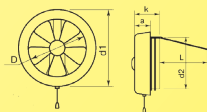

Модель	Напряжение, В \50 Гц	Мощность, Вт	Производительность, м³/ч	Уровень шума, дБА 3м	Размеры, мм				
					Ø D	a	L	Ø d1	Ø d2
Домовент 150 ОК	220-240	16	280	38	150	40	165	210	180
Домовент 200 ОК	220-240	21	330	35	200	45	190	270	240