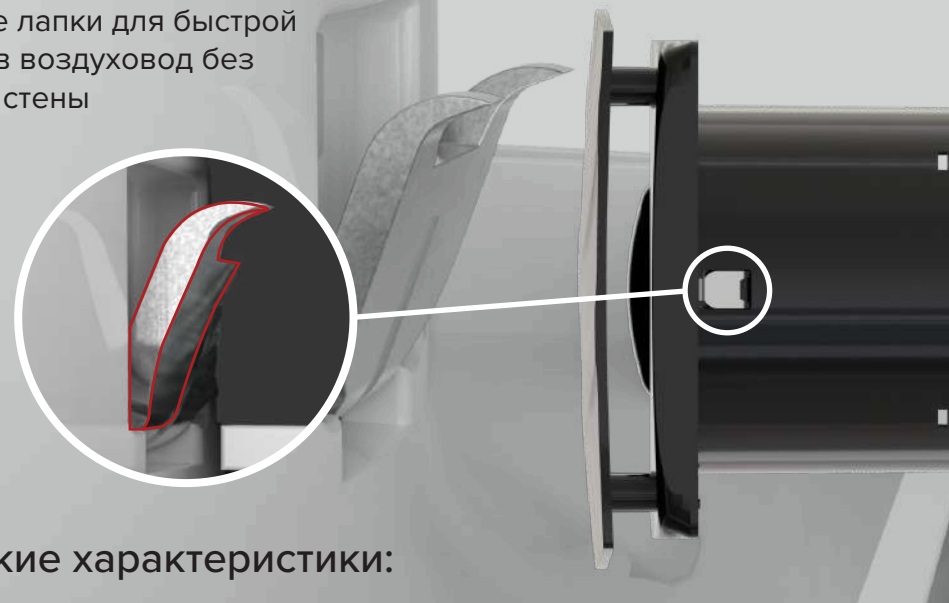

Монтажные лапки для быстрой установки в воздуховод без сверления стены

Технические характеристики:

Характеристики	WAVE 100	WAVE 120
Диаметр, мм	100	120
Потребляемая мощность, W	14	16
Производительность, m ³ /h	95	140
Давление, Pa	30	32
Уровень шума, dB(A)	25	30
Потребляемый ток, A	0,06	0,07