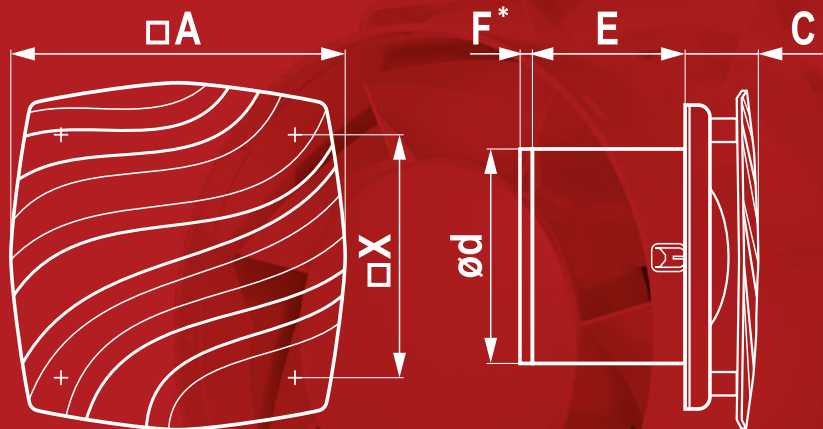

Тяговый
выключатель

Двигатель
на шарикоподшипниках

Обратный
клапан

ВЫТЯЖНОЙ ВЕНТИЛЯТОР WAVE

Габаритные размеры:

Модель	A	X	E	d	C	F*
WAVE 100	151	110	70	100	33	6
WAVE 120	181	130	69	120	33	6

* Относится только к вентиляторам с обратным клапаном

Монтажные лапки для быстрой установки в воздуховод без сверления стены

Технические характеристики:

Характеристики	WAVE 100	WAVE 120
Диаметр, мм	100	120
Потребляемая мощность, W	14	16
Производительность, m ³ /h	95	140
Давление, Pa	30	32
Уровень шума, dB(A)	25	30
Потребляемый ток, A	0,06	0,07