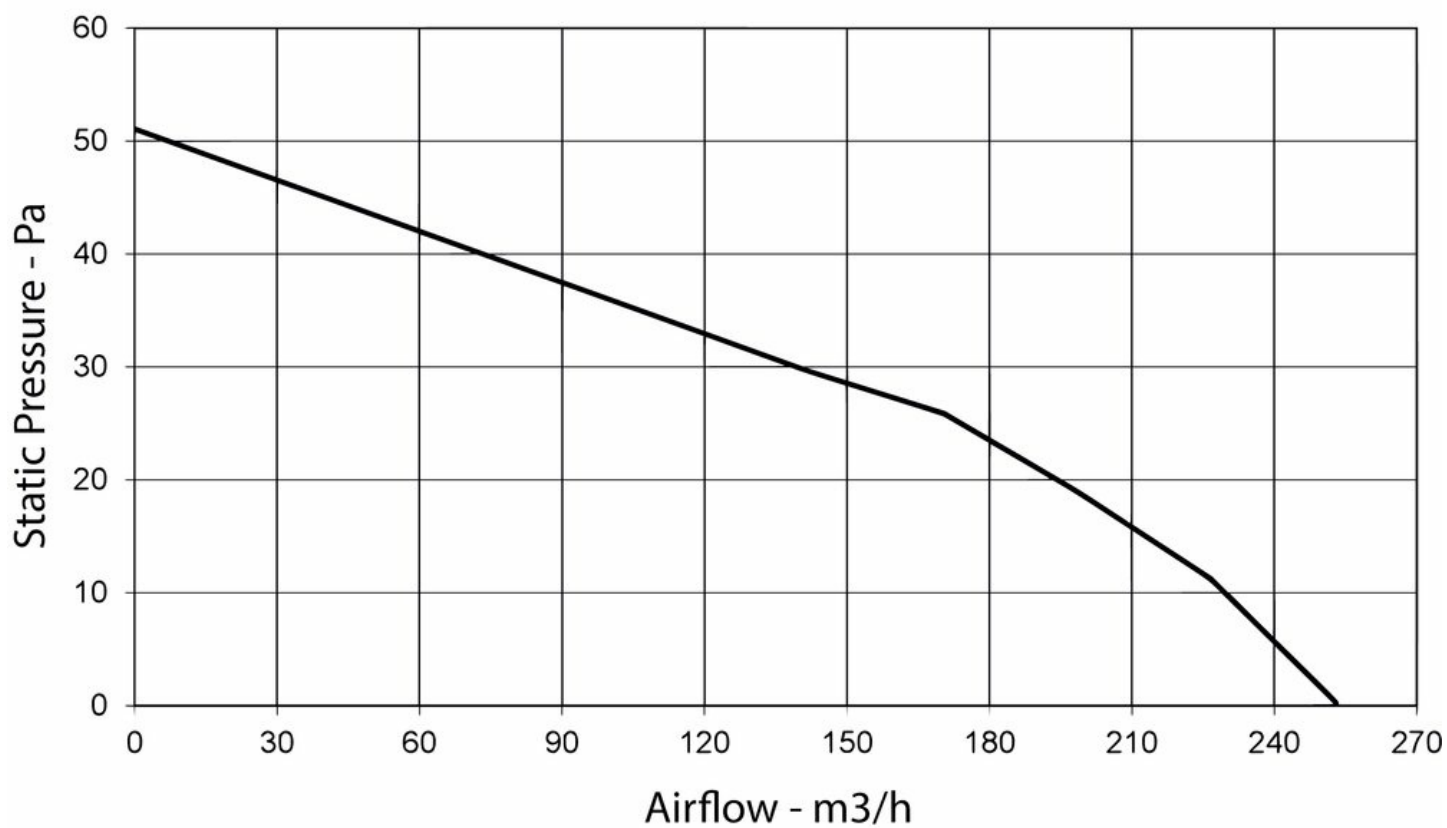

BF Silent 150