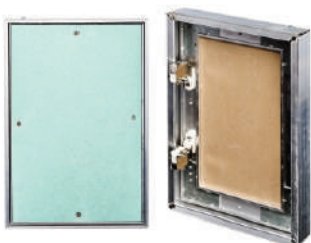

**ДВЕРЦА РЕВИЗИОННАЯ АЛЮМИНИЕВАЯ
ПОД ПОКРАСКУ. ПРОФИЛЬ серии ДРАПп**

Предназначен для скрытой установки в стенах и гипсокартонных потолках общественных и жилых помещений с последующей окраской в общий цвет поверхности или оклейкой обоями толщиной до 1 мм.