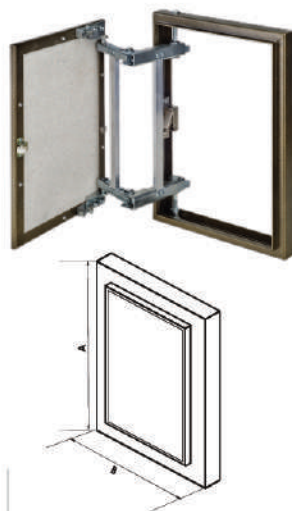

ЛЮК АЛЮМИНОВЫЙ СКРЫТЫЙ С РЕГУЛИРУЕМОЙ ПЕТЛЕЙ ПОД ПЛИТКУ серии ЛАС

- Люк алюминиевый скрытый с регулируемой петлей
- Используется для доступа к скрытым коммуникациям
- Предполагает дальнейшую облицовку керамической плиткой
- Позволяет добиться эффекта скрытого люка
- Материал: алюминиевая монтажная рама и рама двери. Дверце из влагостойкого гипсоволокна
- Люк открывается нажатием без присосок и дополнительных приспособлений
- возможность изготовления нестандартных размеров

ЛЮК МЕТАЛЛИЧЕСКИЙ СКРЫТЫЙ С РЕГУЛИРУЕМОЙ ПЕТЛЕЙ серии ЛМС

- Люк металлический скрытый с регулируемой петлей
- Используется для доступа к скрытым коммуникациям
- Предполагает дальнейшую облицовку керамической плиткой
- Позволяет добиться эффекта скрытого люка
- Материал: стальная монтажная рама и рама двери. Цвет "бронзовый антик". Дверце из влагостойкого гипсоволокна
- Люк открывается нажатием без присосок и дополнительных приспособлений
- возможность изготовления нестандартных размеров