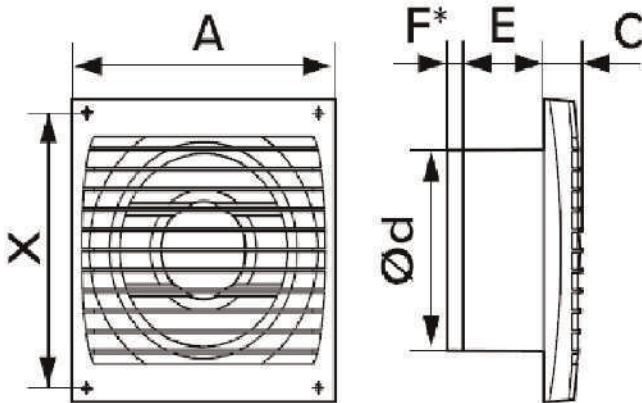

INDEX	A	X	E	D	C	F
100	150	135	55	100	22	8
120	175	160	61	120	23	10

	VIENTO 100	VIENTO 120
Максимальный расход воздуха, м³/ч	130	240
Давление, Па	28	50
Уровень звукового давления, дВ	35	36
Напряжение, В	220-240	220-240
Частота, Гц	50	50
Потребляемая мощность, Вт	14	16
Класс защиты (IP)	24	24
Масса, кг	0.5	0.6