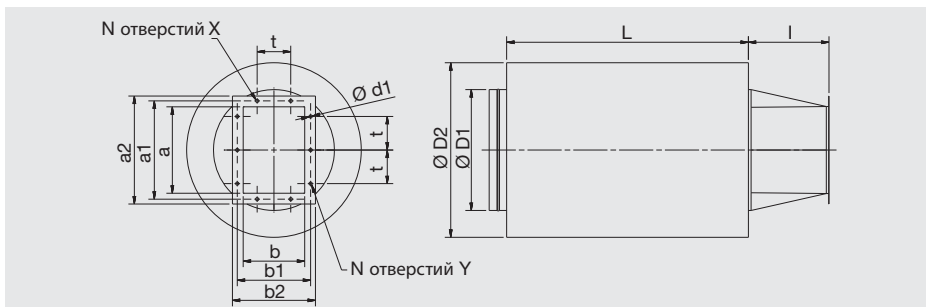

KRTI

Круглые шумоглушители. Применяются для установки на стороне выхода воздуха у центробежных вентиляторов. С одной стороны оснащены прямоугольным фланцем, а с другой круглым патрубком.

Модель	N°Y	a	a1	a2	N°X	b	b1	b2	t	Ø d1	L	I	Ø D1	Ø D2
KRTI-90x63/140	2	90	---	150	---	63	90	123	112	9,5	600	215	140	340
KRTI-100x71/160	2	100	---	160	---	71	100	131	125	9,5	600	215	160	360
KRTI-100x71/200	2	100	---	160	---	71	100	131	125	9,5	600	215	200	400
KRTI-112x80/250	2	112	---	172	---	80	112	140	140	9,5	600	215	250	450
KRTI-125x90/200	2	125	165	185	1	90	130	150	100	9,5	600	250	200	400
KRTI-140x100/160	2	140	182	210	1	100	141	170	112	11,5	600	250	160	360
KRTI-140x100/200	2	140	182	210	1	100	141	170	112	11,5	600	250	200	400
KRTI-140x100/250	2	140	182	210	1	100	141	170	112	11,5	600	250	250	450
KRTI-160x112/200	2	160	200	230	1	112	153	182	112	11,5	900	250	200	400
KRTI-160x112/250	2	160	200	230	1	112	153	182	112	11,5	900	250	250	450
KRTI-160x112/315	2	160	200	230	1	112	153	182	112	11,5	900	250	315	515
KRTI-180x125/250	2	180	219	250	1	125	167	195	112	11,5	900	300	250	450
KRTI-180x125/315	2	180	219	250	1	125	167	195	112	11,5	900	300	315	515
KRTI-180x125/355	2	180	219	250	1	125	167	195	112	11,5	900	300	355	555
KRTI-200x140/200	2	200	241	270	2	140	182	210	112	11,5	900	300	200	400
KRTI-200x140/250	2	200	241	270	2	140	182	210	112	11,5	900	300	250	450
KRTI-200x140/315	2	200	241	270	2	140	182	210	112	11,5	900	300	315	515
KRTI-200x140/355	2	200	241	270	2	140	182	210	112	11,5	900	300	355	555
KRTI-200x140/400	2	200	241	270	2	140	182	210	112	11,5	900	300	400	600
KRTI-224x160/250	2	224	265	294	2	160	200	230	112	11,5	900	300	250	450
KRTI-224x160/280	2	224	265	294	2	160	200	230	112	11,5	900	300	280	480
KRTI-224x160/315	2	224	265	294	2	160	200	230	112	11,5	900	300	315	515
KRTI-224x160/355	2	224	265	294	2	160	200	230	112	11,5	900	300	355	555
KRTI-224x160/400	2	224	265	294	2	160	200	230	112	11,5	900	300	400	600
KRTI-224x160/450	2	224	265	294	2	160	200	230	112	11,5	900	300	450	650
KRTI-250x180/315	3	250	292	320	2	180	219	250	112	11,5	900	300	315	515
KRTI-250x180/400	3	250	292	320	2	180	219	250	112	11,5	900	300	400	600
KRTI-250x180/500	3	250	292	320	2	180	219	250	112	11,5	900	300	500	700
KRTI-250x180/560	3	250	292	320	2	180	219	250	112	11,5	900	300	560	760
KRTI-280x200/355	3	280	332	360	2	200	249	280	125	11,5	900	300	355	555
KRTI-280x200/500	3	280	332	360	2	200	249	280	125	11,5	900	300	500	700
KRTI-280x200/560	3	280	332	360	2	200	249	280	125	11,5	900	300	560	760
KRTI-315x224/400	3	315	366	395	2	224	273	304	125	11,5	900	300	400	600
KRTI-315x224/450	3	315	366	395	2	224	273	304	125	11,5	900	300	450	650
KRTI-315x224/560	3	315	366	395	2	224	273	304	125	11,5	900	300	560	760