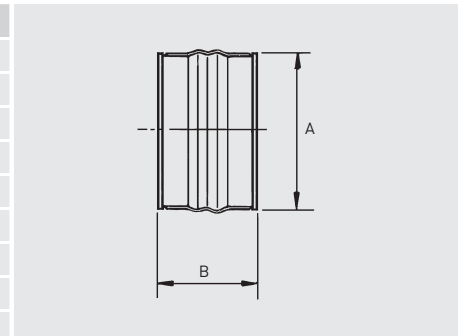

ACOPEL F400 N

Круглые гибкие вставки. Имеют предел огнестойкости 400°С / 2 часа.

Модель	Ø А	В
ACOPEL F400-120/160 N	115	160
ACOPEL F400-140/160 N	128	160
ACOPEL F400-160/160 N	163	160
ACOPEL F400-180/160 N	190	160
ACOPEL F400-200/160 N	203	160
ACOPEL F400-225/160 N	227	160
ACOPEL F400-250/160 N	260	160
ACOPEL F400-280/160 N	283	160
ACOPEL F400-315/160 N	323	160
ACOPEL F400-355/160 N	365	160
ACOPEL F400-400/160 N	410	160
ACOPEL F400-450/160 N	458	160
ACOPEL F400-500/160 N	510	160
ACOPEL F400-560/160 N	568	160
ACOPEL F400-630/160 N	640	160
ACOPEL F400-710/180 N	721	180
ACOPEL F400-800/180 N	809	180
ACOPEL F400-900/180 N	909	180
ACOPEL F400-1000/180 N	1010	180
ACOPEL F400-1250/200 N	1260	200
ACOPEL F400-1400/200N	1410	200
ACOPEL F400-1600/200 N	1610	200

Размеры (мм).

ACOPEL EX N

Круглые гибкие вставки для взрывозащищенных вентиляторов.

Модель	Ø А	В
ACOPEL EX-160/160 N	160	160
ACOPEL EX-200/160 N	200	160
ACOPEL EX-225/160 N	225	160
ACOPEL EX-250/160 N	250	160
ACOPEL EX-280/160 N	280	160
ACOPEL EX-315/160 N	315	160
ACOPEL EX-355/160 N	355	160
ACOPEL EX-400/160 N	400	160
ACOPEL EX-450/160 N	450	160
ACOPEL EX-500/160 N	500	160
ACOPEL EX-560/160 N	560	160
ACOPEL EX-630/160 N	630	160
ACOPEL EX-710/180 N	710	180
ACOPEL EX-800/180 N	800	180
ACOPEL EX-900/180 N	900	180
ACOPEL EX-1000/180 N	1000	180
ACOPEL EX-1250/200 N	1250	200
ACOPEL EX-1400/200 N	1400	200
ACOPEL EX-1600/200 N	1600	200

Размеры (мм).