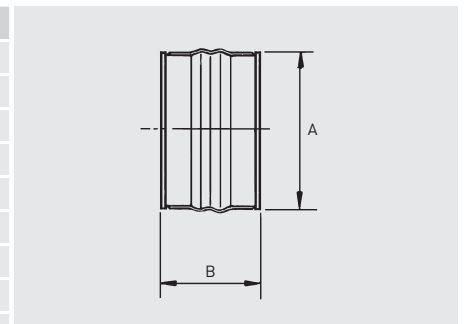

ACOPEL F400 N

Круглые гибкие вставки. Имеют предел огнестойкости 400°С / 2 часа.

Модель	Ø А	В
ACOPEL F400-120/160 N	115	160
ACOPEL F400-140/160 N	128	160
ACOPEL F400-160/160 N	163	160
ACOPEL F400-180/160 N	190	160
ACOPEL F400-200/160 N	203	160
ACOPEL F400-225/160 N	227	160
ACOPEL F400-250/160 N	260	160
ACOPEL F400-280/160 N	283	160
ACOPEL F400-315/160 N	323	160
ACOPEL F400-355/160 N	365	160
ACOPEL F400-400/160 N	410	160
ACOPEL F400-450/160 N	458	160
ACOPEL F400-500/160 N	510	160
ACOPEL F400-560/160 N	568	160
ACOPEL F400-630/160 N	640	160
ACOPEL F400-710/180 N	721	180
ACOPEL F400-800/180 N	809	180
ACOPEL F400-900/180 N	909	180
ACOPEL F400-1000/180 N	1010	180
ACOPEL F400-1250/200 N	1260	200
ACOPEL F400-1400/200N	1410	200
ACOPEL F400-1600/200 N	1610	200

Размеры (мм).

ACOPEL EX N

Круглые гибкие вставки для взрывозащищенных вентиляторов.

Модель	Ø А	В
ACOPEL EX-160/160 N	160	160
ACOPEL EX-200/160 N	200	160
ACOPEL EX-225/160 N	225	160
ACOPEL EX-250/160 N	250	160
ACOPEL EX-280/160 N	280	160
ACOPEL EX-315/160 N	315	160
ACOPEL EX-355/160 N	355	160
ACOPEL EX-400/160 N	400	160
ACOPEL EX-450/160 N	450	160
ACOPEL EX-500/160 N	500	160
ACOPEL EX-560/160 N	560	160
ACOPEL EX-630/160 N	630	160
ACOPEL EX-710/180 N	710	180
ACOPEL EX-800/180 N	800	180
ACOPEL EX-900/180 N	900	180
ACOPEL EX-1000/180 N	1000	180
ACOPEL EX-1250/200 N	1250	200
ACOPEL EX-1400/200 N	1400	200
ACOPEL EX-1600/200 N	1600	200

Размеры (мм).