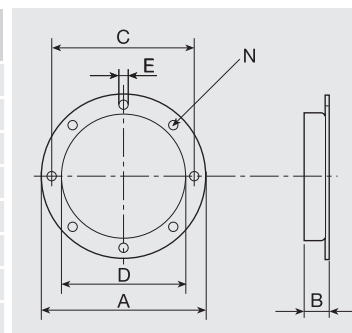

ARO BRIDA COMPACT

Круглые фланцы. Применяются с осевыми вентиляторами серии TCBB / TCBT и TTT.

Модель	Ø A	B	Ø C	Ø D	Ø E	Кол-во отв. N
ARO BRIDA COMPACT-250	323	55	292	250	10	4
ARO BRIDA COMPACT-315	386	55	355	315	10	8
ARO BRIDA COMPACT-355	426	55	395	355	10	8
ARO BRIDA COMPACT-400	487	55	450	400	12	8
ARO BRIDA COMPACT-450	537	55	500	450	12	8
ARO BRIDA COMPACT-500	595	55	560	500	12	12
ARO BRIDA COMPACT-560	655	55	620	560	12	12
ARO BRIDA COMPACT-630	725	55	690	630	12	12
ARO BRIDA COMPACT-710	806	60	770	710	12	16
ARO BRIDA COMPACT-800	896	60	860	800	12	16

Размеры (мм).

ARO BRIDA TGT/THGT N

Круглые фланцы. Применяются с осевыми вентиляторами серии THGT и TGT.

Модель	Ø A	B	Ø C	Ø D	Ø E	Кол-во отв. N	Вес (кг)
ARO BRIDA TGT/THGT-400 N	487	55	450	400	12	8	2,1
ARO BRIDA TGT/THGT-450 N	537	55	500	450	12	8	2,4
ARO BRIDA TGT/THGT-500 N	595	55	560	500	12	12	3,6
ARO BRIDA TGT/THGT-560 N	655	55	620	560	12	12	4,0
ARO BRIDA TGT/THGT-630 N	725	55	690	630	12	12	4,5
ARO BRIDA TGT/THGT-710 N	806	60	770	710	12	16	5,0
ARO BRIDA TGT/THGT-800 N	896	60	860	800	12	16	5,6
ARO BRIDA TGT/THGT-900 N	1006	60	970	900	12	16	8,4
ARO BRIDA TGT/THGT-1000 N	1105	60	1070	1000	15	16	11,1
ARO BRIDA TGT/THGT-1250 N	1355	65	1320	1250	15	20	13,8

Размеры (мм).

KRBA

Круглые патрубки (фланцы). Применяются с центробежными вентиляторами. По запросу возможно изготовление из нержавеющей стали.

Модель	Ø D	Ø E	Ø A	N	Ø d
KRBA-125	130	165	189	4	11
KRBA-140	145	182	215	8	11
KRBA-160	160	200	235	8	11
KRBA-180	180	219	240	8	11
KRBA-200	200	241	265	8	9
KRBA-225	225	265	290	8	9
KRBA-250	250	292	320	8	9
KRBA-280	280	332	360	8	9
KRBA-315	315	366	395	8	11
KRBA-355	355	405	435	8	11
KRBA-400	400	448	480	12	11
KRBA-450	450	497	537	12	12
KRBA-500	506	551	595	12	12
KRBA-560	568	629	655	16	12
KRBA-630	638	698	725	16	12
KRBA-710	718	775	806	16	12
KRBA-800	806	861	896	16	12
KRBA-900	906	958	1006	16	15

Размеры (мм).