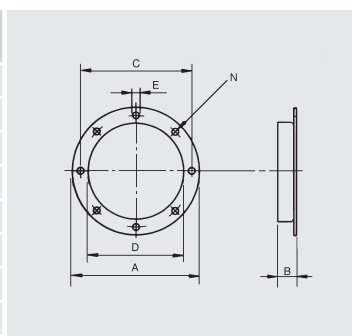

ARO BRIDA COMPACT

Круглые фланцы. Применяются с осевыми вентиляторами серии TCBB / TCBT и TTT.

Модель	Ø A	B	Ø C	Ø D	Ø E	Кол-во отв. N
ARO BRIDA COMPACT-250	323	55	292	250	10	4
ARO BRIDA COMPACT-315	386	55	355	315	10	8
ARO BRIDA COMPACT-355	426	55	395	355	10	8
ARO BRIDA COMPACT-400	487	55	450	400	12	8
ARO BRIDA COMPACT-450	537	55	500	450	12	8
ARO BRIDA COMPACT-500	595	55	560	500	12	12
ARO BRIDA COMPACT-560	655	55	620	560	12	12
ARO BRIDA COMPACT-630	725	55	690	630	12	12
ARO BRIDA COMPACT-710	806	60	770	710	12	16
ARO BRIDA COMPACT-800	896	60	860	800	12	16

Размеры (мм).

ARO BRIDA TGT/THGT N

Круглые фланцы. Применяются с осевыми вентиляторами серии THGT и TGT.

Модель	Ø A	B	Ø C	Ø D	Ø E	Кол-во отв. N	Вес (кг)
ARO BRIDA TGT/THGT-400 N	487	55	450	400	12	8	2,1
ARO BRIDA TGT/THGT-450 N	537	55	500	450	12	8	2,4
ARO BRIDA TGT/THGT-500 N	595	55	560	500	12	12	3,6
ARO BRIDA TGT/THGT-560 N	655	55	620	560	12	12	4,0
ARO BRIDA TGT/THGT-630 N	725	55	690	630	12	12	4,5
ARO BRIDA TGT/THGT-710 N	806	60	770	710	12	16	5,0
ARO BRIDA TGT/THGT-800 N	896	60	860	800	12	16	5,6
ARO BRIDA TGT/THGT-900 N	1006	60	970	900	12	16	8,4
ARO BRIDA TGT/THGT-1000 N	1105	60	1070	1000	15	16	11,1
ARO BRIDA TGT/THGT-1250 N	1355	65	1320	1250	15	20	13,8

Размеры (мм).

KRBA

Круглые патрубки (фланцы). Применяются с центробежными вентиляторами. По запросу возможно изготовление из нержавеющей стали.

Модель	Ø D	Ø E	Ø A	N	Ø d
KRBA-125	130	165	189	4	11
KRBA-140	145	182	215	8	11
KRBA-160	160	200	235	8	11
KRBA-180	180	219	240	8	11
KRBA-200	200	241	265	8	9
KRBA-225	225	265	290	8	9
KRBA-250	250	292	320	8	9
KRBA-280	280	332	360	8	9
KRBA-315	315	366	395	8	11
KRBA-355	355	405	435	8	11
KRBA-400	400	448	480	12	11
KRBA-450	450	497	537	12	12
KRBA-500	506	551	595	12	12
KRBA-560	568	629	655	16	12
KRBA-630	638	698	725	16	12
KRBA-710	718	775	806	16	12
KRBA-800	806	861	896	16	12
KRBA-900	906	958	1006	16	15

Размеры (мм).