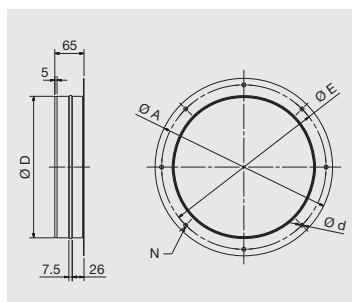

ARO BRIDA COMPACT

Круглые фланцы. Применяются с осевыми вентиляторами серии TCBB / TCBT и TTT.

Модель	Ø A	B	Ø C	Ø D	Ø E	Кол-во отв. N
ARO BRIDA COMPACT-250	323	55	292	250	10	4
ARO BRIDA COMPACT-315	386	55	355	315	10	8
ARO BRIDA COMPACT-355	426	55	395	355	10	8
ARO BRIDA COMPACT-400	487	55	450	400	12	8
ARO BRIDA COMPACT-450	537	55	500	450	12	8
ARO BRIDA COMPACT-500	595	55	560	500	12	12
ARO BRIDA COMPACT-560	655	55	620	560	12	12
ARO BRIDA COMPACT-630	725	55	690	630	12	12
ARO BRIDA COMPACT-710	806	60	770	710	12	16
ARO BRIDA COMPACT-800	896	60	860	800	12	16

Размеры (мм).

ARO BRIDA TGT/THGT N

Круглые фланцы. Применяются с осевыми вентиляторами серии THGT и TGT.

Модель	Ø A	B	Ø C	Ø D	Ø E	Кол-во отв. N	Вес (кг)
ARO BRIDA TGT/THGT-400 N	487	55	450	400	12	8	2,1
ARO BRIDA TGT/THGT-450 N	537	55	500	450	12	8	2,4
ARO BRIDA TGT/THGT-500 N	595	55	560	500	12	12	3,6
ARO BRIDA TGT/THGT-560 N	655	55	620	560	12	12	4,0
ARO BRIDA TGT/THGT-630 N	725	55	690	630	12	12	4,5
ARO BRIDA TGT/THGT-710 N	806	60	770	710	12	16	5,0
ARO BRIDA TGT/THGT-800 N	896	60	860	800	12	16	5,6
ARO BRIDA TGT/THGT-900 N	1006	60	970	900	12	16	8,4
ARO BRIDA TGT/THGT-1000 N	1105	60	1070	1000	15	16	11,1
ARO BRIDA TGT/THGT-1250 N	1355	65	1320	1250	15	20	13,8

Размеры (мм).

KRBA

Круглые патрубки (фланцы). Применяются с центробежными вентиляторами. По запросу возможно изготовление из нержавеющей стали.

Модель	Ø D	Ø E	Ø A	N	Ø d
KRBA-125	130	165	189	4	11
KRBA-140	145	182	215	8	11
KRBA-160	160	200	235	8	11
KRBA-180	180	219	240	8	11
KRBA-200	200	241	265	8	9
KRBA-225	225	265	290	8	9
KRBA-250	250	292	320	8	9
KRBA-280	280	332	360	8	9
KRBA-315	315	366	395	8	11
KRBA-355	355	405	435	8	11
KRBA-400	400	448	480	12	11
KRBA-450	450	497	537	12	12
KRBA-500	506	551	595	12	12
KRBA-560	568	629	655	16	12
KRBA-630	638	698	725	16	12
KRBA-710	718	775	806	16	12
KRBA-800	806	861	896	16	12
KRBA-900	906	958	1006	16	15

Размеры (мм).