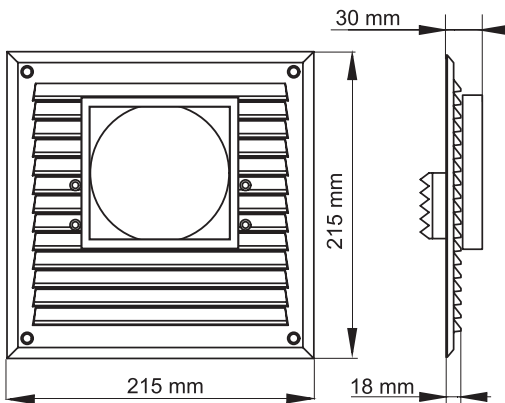

**Kratka 215 x 215mm do pochłaniaczy z wejściem kwadratowym**

wejście	artykuł nr	wyposażenie	kolor
90 mm	123	uchwyt rozprężny	 biały brąz
	133	uchwyt rozprężny + siatka	
100 mm	125	uchwyt rozprężny	 biały brąz
	135	uchwyt rozprężny + siatka	
90 mm	623	uchwyt rozprężny	 Lakierowane 6 kolorów lub wg. RAL
	633	uchwyt rozprężny + siatka	
100 mm	625	uchwyt rozprężny	 Lakierowane 6 kolorów lub wg. RAL
	635	uchwyt rozprężny + siatka	

Air-grate 215 x 215mm for ventilating hoods with square inlet

inlet	article nr	accessories	colour
90 mm	123	expandable fixture	 White Brown
	133	expandable fixture + anti-insect mesh	
100 mm	125	expandable fixture	 6 lacquered colours or acc. to RAL
	135	expandable fixture + anti-insect mesh	
90 mm	623	expandable fixture	 6 lacquered colours or acc. to RAL
	633	expandable fixture + anti-insect mesh	
100 mm	625	expandable fixture	 6 lacquered colours or acc. to RAL
	635	expandable fixture + anti-insect mesh	

Решётка 215 x 215 мм для кухни со входом квадратным

вход	товар нр	аксессуары	цвет
90 мм	123	держатель разжимной	 Белый Корич.
	133	держатель разжимной+сетка	
100 мм	125	держатель разжимной	 Лакиров. В цвете по технологии RAL
	135	держатель разжимной+сетка	
90 мм	623	держатель разжимной	 Лакиров. В цвете по технологии RAL
	633	держатель разжимной+сетка	
100 мм	125	держатель разжимной	 Лакиров. В цвете по технологии RAL
	135	держатель разжимной+сетка	

Szerokość mocowania 130 -170 mm,
Installation width 130-170 mm,
Ширина крепления 130-170 мм,

**ZASTOSOWANIE / APPLICATION / ПРИМЕНЕНИЕ**

KUCHNIA
KITCHEN
КУХНЯ

INNE
POMIESZCZENIA
OTHERS ROOMS
ДРУГОИЕ КОМНАТЫ