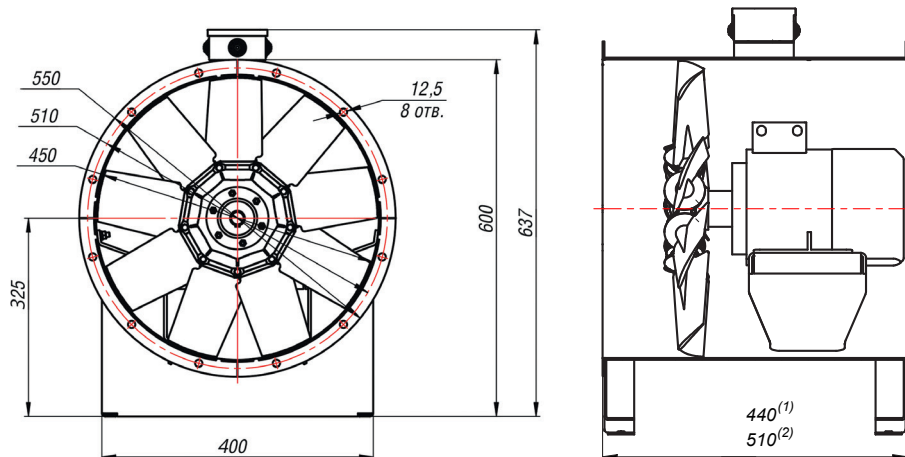

ГАБАРИТНО-ПРИСОЕДИНИТЕЛЬНЫЕ РАЗМЕРЫ ВО 21-12-4,5

- (1) Для ВО 21-12 №4,5 1,1/3000
- Для ВО 21-12 №4,5 1,5/3000
- Для ВО 21-12 №4,5 2,2/3000
- (2) Для ВО 21-12 №4,5 3/3000
- Для ВО 21-12 №4,5 4/3000
- Для ВО 21-12 №4,5 5,5/3000