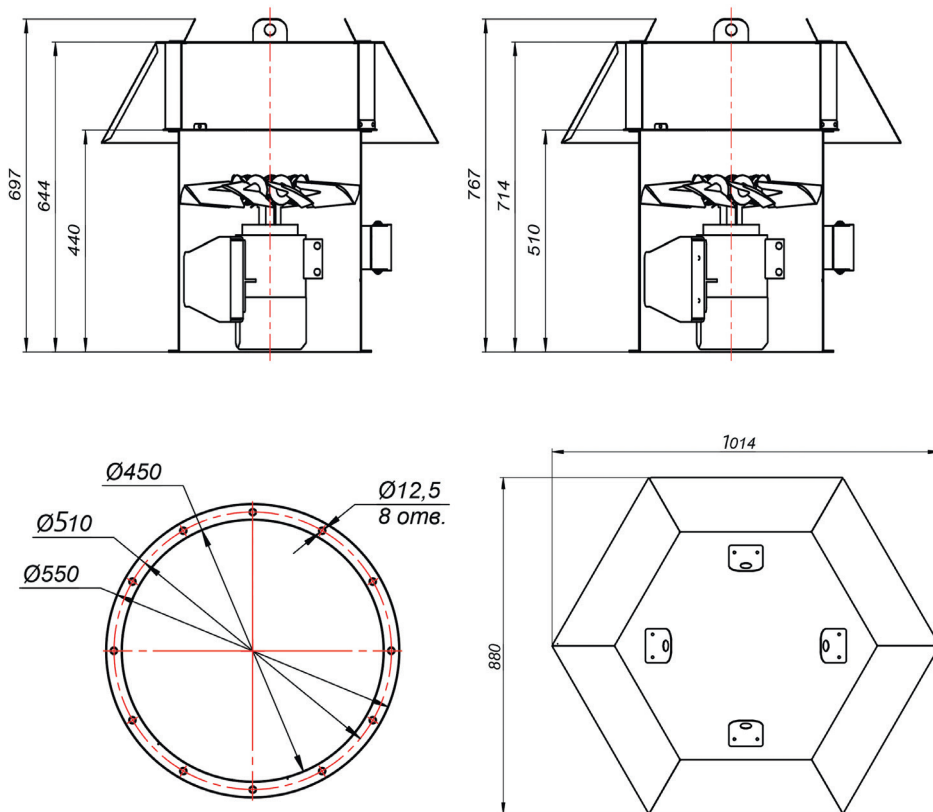

Аксессуары и комплектующие