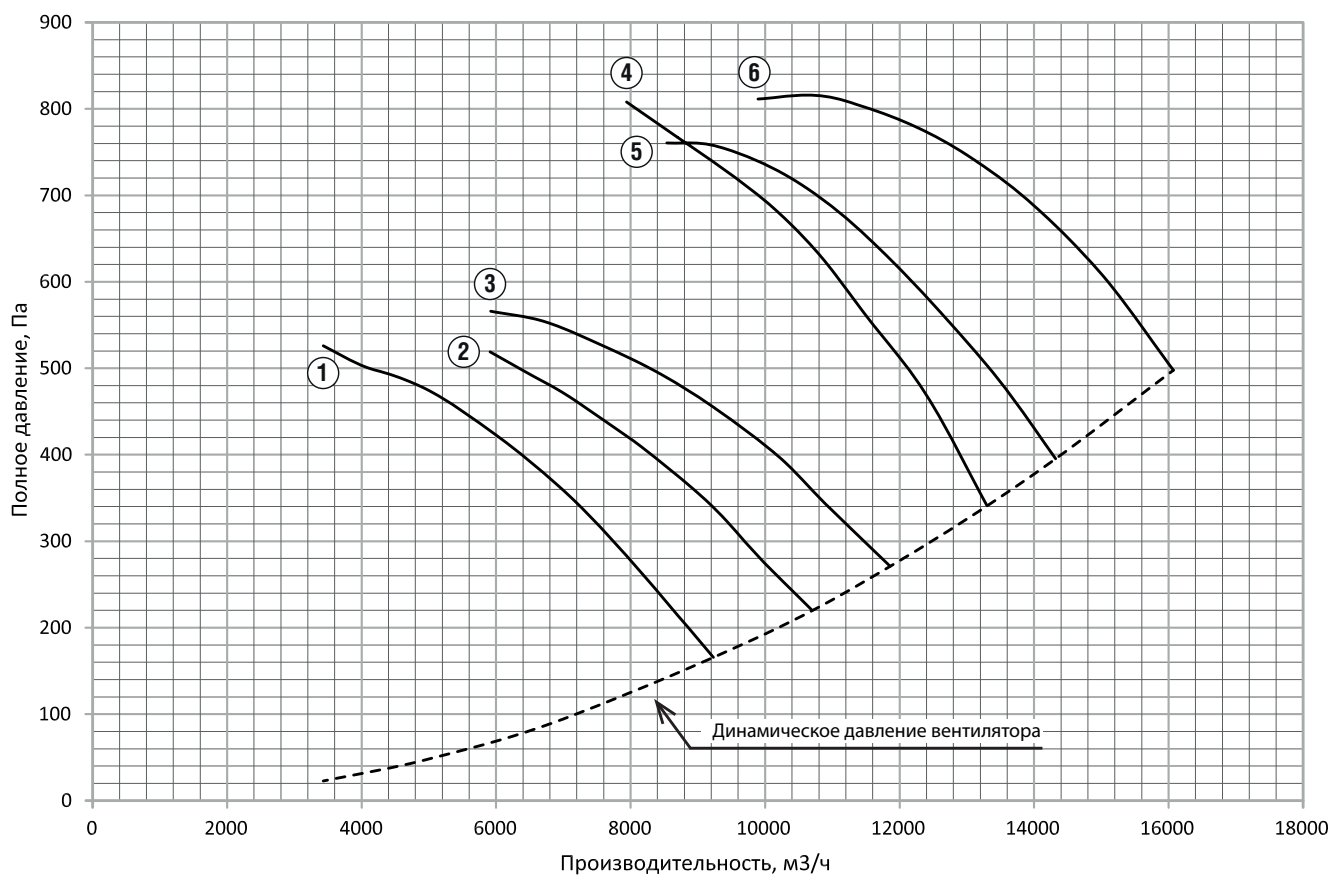

ТЕХНИЧЕСКИЕ ХАРАКТЕРИСТИКИ ВО 21-12-4,5, ВКОПв 21-12-4,5

Мощность двигателя, кВт	Синхронная частота оборотов об/мин.	Номинальный рабочий ток, In при 380 В.	Максимальное полное давление, Па	Производительность, м³/ч.		Масса, кг
1,1	3000	2,61	526	3430	9260	28
1,5	3000	3,46	519	5910	10700	28
2,2	3000	4,85	566	5920	11900	32
3	3000	6,34	808	7940	15946	36
4	3000	8,2	760	8538	14324	42
5,5	3000	11,1	815	9894	16076	52

АЭРОДИНАМИЧЕСКИЕ ХАРАКТЕРИСТИКИ ВО 21-12-4,5, ВКОПв 21-12-4,5

- ① ВО 21-12 №4,5 1,1 кВт 3000 об/мин   ③ ВО 21-12 №4,5 2,2 кВт 3000 об/мин   ⑤ ВО 21-12 №4,5 4 кВт 3000 об/мин
  ② ВО 21-12 №4,5 1,5 кВт 3000 об/мин   ④ ВО 21-12 №4,5 3 кВт 3000 об/мин   ⑥ ВО 21-12 №4,5 5,5 кВт 3000 об/мин