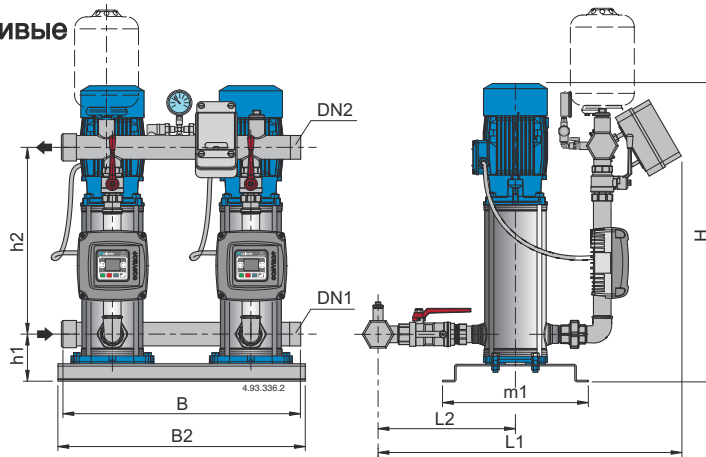

Характеристические кривые

Питание: 1 ~ 230 V Двигатель: 3 ~ 230 V	Питание: Двигатель		Питание: 1 ~ 230 V Двигатель: 1 ~ 230 V	P2		DN1	DN2	mm								
	A	A		A	kW			HP	H	h1	h2	L1	L2	m1	B	B2
BSM2V 2MXV-B 25-204-EMT	2 x 5,4	2 x 3,3	BSM2V 2MXV-BM 25-204-EMM	2 x 5,8	2 x 0,75	2 x 1	G 1 1/2	G 1 1/2	727	119	461	501	315	365	600	625
BSM2V 2MXV-B 25-205-EMT	2 x 5,4	2 x 3,3	BSM2V 2MXV-BM 25-205-EMM	2 x 5,8	2 x 0,75	2 x 1										
BSM2V 2MXV-B 25-206-EMT	2 x 7,1	2 x 4,7	BSM2V 2MXV-BM 25-206-EMM	2 x 7,4	2 x 1,1	2 x 1,5										
BSM2V 2MXV-B 25-207-EMT	2 x 7,1	2 x 4,7	BSM2V 2MXV-BM 25-207-EMM	2 x 7,4	2 x 1,1	2 x 1,5										
BSM2V 2MXV-B 25-208-EMT	2 x 10,8	2 x 7,5			2 x 1,5	2 x 2										
BSM2V 2MXV-B 25-210-EMT	2 x 10,8	2 x 7,5			2 x 1,5	2 x 2										
BSM2V 2MXV-B 32-404-EMT	2 x 7,1	2 x 4,7	BSM2V 2MXV-BM 32-404-EMM	2 x 7,4	2 x 1,1	2 x 1,5	G 2	G 2	743	119	477	544	340	365	600	625
BSM2V 2MXV-B 32-405-EMT	2 x 7,1	2 x 4,7	BSM2V 2MXV-BM 32-405-EMM	2 x 7,4	2 x 1,1	2 x 1,5										
BSM2V 2MXV-B 32-406-EMT	2 x 10,8	2 x 7,5			2 x 1,5	2 x 2										
BSM2V 2MXV-B 32-407-EMT	2 x 10,8	2 x 7,5			2 x 1,5	2 x 2										
BSM2V 2MXV-B 32-408-EMT	2 x 13,2	2 x 9,15			2 x 2,2	2 x 3										
BSM2V 2MXV-B 32-410-EMT	2 x 13,2	2 x 9,15			2 x 2,2	2 x 3										
BSM2V 2MXV-B 40-804-EMT	2 x 10,8	2 x 7,5			2 x 1,5	2 x 2	G 2 1/2	G 2 1/2	765	124	495	598	388	365	600	625
BSM2V 2MXV-B 40-805-EMT	2 x 13,2	2 x 9,15			2 x 2,2	2 x 3										
BSM2V 2MXV-B 40-806-EMT	2 x 13,2	2 x 9,15			2 x 2,2	2 x 3										