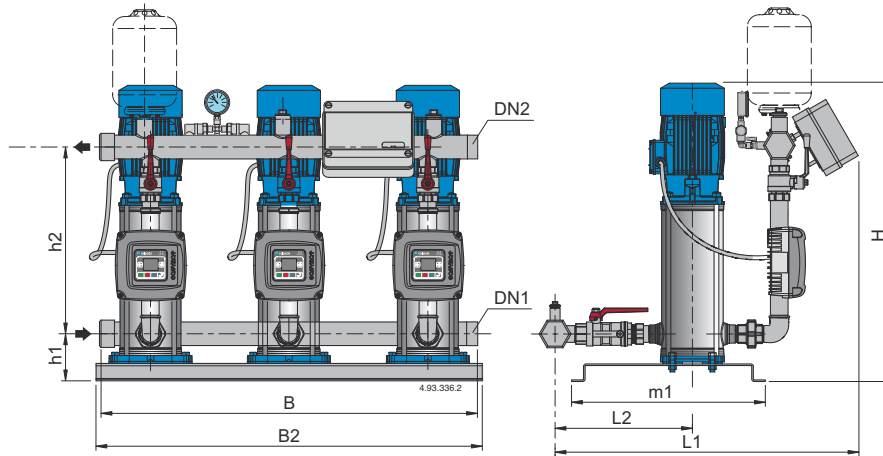

Характеристические кривые

Питание: 1 ~ 230 V Двигатель: 3 ~ 230 V	Питание: Двигатель		Питание: 1 ~ 230 V Двигатель: 1 ~ 230 V	P2		DN1	DN2	mm								
	A	A		A	kW			HP	H	h1	h2	L1	L2	m1	B	B2
BSM2V 2MXV-B 25-204-EMT	2 x 5,4	2 x 3,3	BSM2V 2MXV-BM 25-204-EMM	2 x 5,8	2 x 0,75	2 x 1	G 1 1/2	G 1 1/2	727	119	461	501	315	365	600	625
BSM2V 2MXV-B 25-205-EMT	2 x 5,4	2 x 3,3	BSM2V 2MXV-BM 25-205-EMM	2 x 5,8	2 x 0,75	2 x 1										
BSM2V 2MXV-B 25-206-EMT	2 x 7,1	2 x 4,7	BSM2V 2MXV-BM 25-206-EMM	2 x 7,4	2 x 1,1	2 x 1,5										
BSM2V 2MXV-B 25-207-EMT	2 x 7,1	2 x 4,7	BSM2V 2MXV-BM 25-207-EMM	2 x 7,4	2 x 1,1	2 x 1,5										
BSM2V 2MXV-B 25-208-EMT	2 x 10,8	2 x 7,5			2 x 1,5	2 x 2										
BSM2V 2MXV-B 25-210-EMT	2 x 10,8	2 x 7,5			2 x 1,5	2 x 2										
BSM2V 2MXV-B 32-404-EMT	2 x 7,1	2 x 4,7	BSM2V 2MXV-BM 32-404-EMM	2 x 7,4	2 x 1,1	2 x 1,5	G 2	G 2	743	119	477	544	340	365	600	625
BSM2V 2MXV-B 32-405-EMT	2 x 7,1	2 x 4,7	BSM2V 2MXV-BM 32-405-EMM	2 x 7,4	2 x 1,1	2 x 1,5										
BSM2V 2MXV-B 32-406-EMT	2 x 10,8	2 x 7,5			2 x 1,5	2 x 2										
BSM2V 2MXV-B 32-407-EMT	2 x 10,8	2 x 7,5			2 x 1,5	2 x 2										
BSM2V 2MXV-B 32-408-EMT	2 x 13,2	2 x 9,15			2 x 2,2	2 x 3										
BSM2V 2MXV-B 32-410-EMT	2 x 13,2	2 x 9,15			2 x 2,2	2 x 3										
BSM2V 2MXV-B 40-804-EMT	2 x 10,8	2 x 7,5			2 x 1,5	2 x 2	G 2 1/2	G 2 1/2	765	124	495	598	388	365	600	625
BSM2V 2MXV-B 40-805-EMT	2 x 13,2	2 x 9,15			2 x 2,2	2 x 3										
BSM2V 2MXV-B 40-806-EMT	2 x 13,2	2 x 9,15			2 x 2,2	2 x 3										