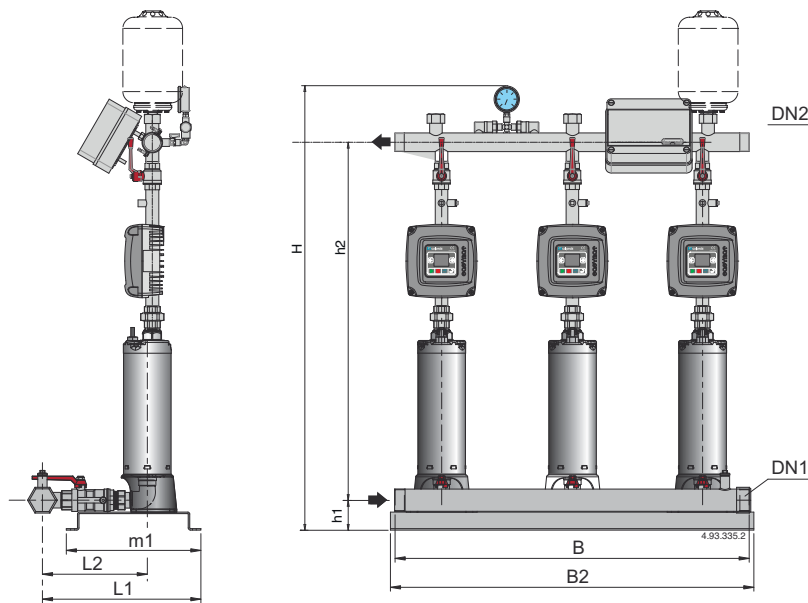

Тех. характеристики, габариты и вес

Питание: 1 ~ 230 V Двигатель: 3 ~ 230 V	Питание A	Двигатель A	Питание: 1 ~ 230 V Двигатель: 1 ~ 230 V	A	P2		DN1	DN2	mm							
					kW	HP			H	h1	h2	L1	L2	m1	B	B2
BSM2V 2MXSU 204/A-EMT	2 x 3,9	2 x 2,7	BSM2V 2MXSUM 204/A-EMM	2 x 4,1	2 x 0,55	2 x 0,75	G 2	G 2	1205	66	958	417	277	240	600	625
BSM2V 2MXSU 205/A-EMT	2 x 4,7	2 x 3,3	BSM2V 2MXSUM 205/A-EMM	2 x 5	2 x 0,75	2 x 1			1229		982					
BSM2V 2MXSU 206/A-EMT	2 x 5,4	2 x 3,8			2 x 0,9	2 x 1,2			1253		1006					
BSM2V 2MXSU 404/A-EMT	2 x 5,4	2 x 3,8			2 x 0,9	2 x 1,2	G 2	G 2	1205	66	958	417	277	240	600	625
BSM2V 2MXSU 405/A-EMT	2 x 6,4	2 x 4,5			2 x 1,1	2 x 1,5			1229		982					
BSM2V 2MXSU 803/A-EMT	2 x 6,4	2 x 4,5			2 x 1,1	2 x 1,5	G 2	G 2	1229	66	982	417	277	240	600	625
BSM2V 2MXSU 804/A-EMT	2 x 9,4	2 x 6,6			2 x 1,5	2 x 2			1229		982					

Питание: 1 ~ 230 V Двигатель: 3 ~ 230 V	Питание A	Двигатель A	Питание: 1 ~ 230 V Двигатель: 1 ~ 230 V	A	P2		DN1	DN2	mm							
					kW	HP			H	h1	h2	L1	L2	m1	B	B2
BSM3V 3MXSU 204/A-EMT	3 x 3,9	3 x 2,7	BSM3V 3MXSUM 204/A-EMM	3 x 4,1	3 x 0,55	3 x 0,75	G 2	G 2	1205	66	958	417	277	240	600	625
BSM3V 3MXSU 205/A-EMT	3 x 4,7	3 x 3,3	BSM3V 3MXSUM 205/A-EMM	3 x 5	3 x 0,75	3 x 1			1229		982					
BSM3V 3MXSU 206/A-EMT	3 x 5,4	3 x 3,8			3 x 0,9	3 x 1,2			1253		1006					
BSM3V 3MXSU 404/A-EMT	3 x 5,4	3 x 3,8			3 x 0,9	3 x 1,2	G 2	G 2	1205	66	958	417	277	240	600	625
BSM3V 3MXSU 405/A-EMT	3 x 6,4	3 x 4,5			3 x 1,1	3 x 1,5			1229		982					
BSM3V 3MXSU 803/A-EMT	3 x 6,4	3 x 4,5			3 x 1,1	3 x 1,5	G 2	G 2	1229	66	982	417	277	240	600	625
BSM3V 3MXSU 804/A-EMT	3 x 9,4	3 x 6,6			3 x 1,5	3 x 2			1229		982					