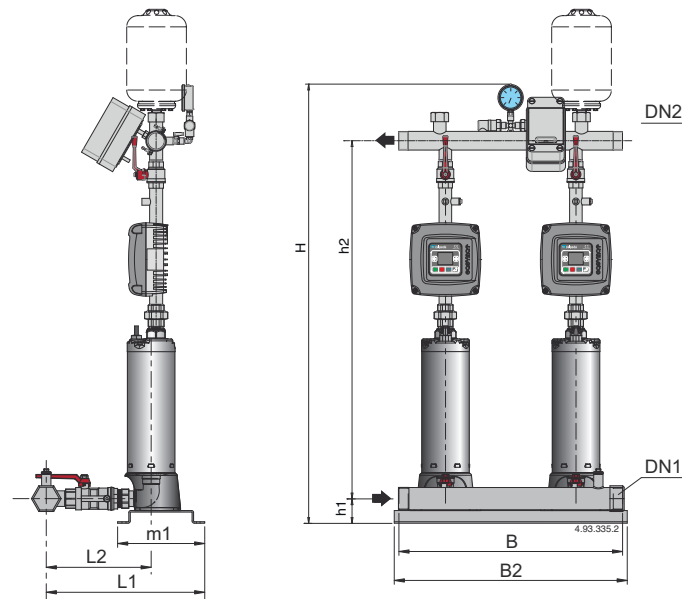

Тех. характеристики, габариты и вес

Питание: 1 ~ 230 V Двигатель: 3 ~ 230 V	Питание A	Двигатель A	Питание: 1 ~ 230 V Двигатель: 1 ~ 230 V	A	P2		DN1	DN2	mm							
					kW	HP			H	h1	h2	L1	L2	m1	B	B2
BSM2V 2MXSU 204/A-EMT	2 x 3,9	2 x 2,7	BSM2V 2MXSUM 204/A-EMM	2 x 4,1	2 x 0,55	2 x 0,75	G 2	G 2	1205	66	958	417	277	240	600	625
BSM2V 2MXSU 205/A-EMT	2 x 4,7	2 x 3,3	BSM2V 2MXSUM 205/A-EMM	2 x 5	2 x 0,75	2 x 1			1229		982					
BSM2V 2MXSU 206/A-EMT	2 x 5,4	2 x 3,8			2 x 0,9	2 x 1,2			1253		1006					
BSM2V 2MXSU 404/A-EMT	2 x 5,4	2 x 3,8			2 x 0,9	2 x 1,2	G 2	G 2	1205	66	958	417	277	240	600	625
BSM2V 2MXSU 405/A-EMT	2 x 6,4	2 x 4,5			2 x 1,1	2 x 1,5			1229		982					
BSM2V 2MXSU 803/A-EMT	2 x 6,4	2 x 4,5			2 x 1,1	2 x 1,5	G 2	G 2	1229	66	982	417	277	240	600	625
BSM2V 2MXSU 804/A-EMT	2 x 9,4	2 x 6,6			2 x 1,5	2 x 2			1229		982					

Питание: 1 ~ 230 V Двигатель: 3 ~ 230 V	Питание A	Двигатель A	Питание: 1 ~ 230 V Двигатель: 1 ~ 230 V	A	P2		DN1	DN2	mm							
					kW	HP			H	h1	h2	L1	L2	m1	B	B2
BSM3V 3MXSU 204/A-EMT	3 x 3,9	3 x 2,7	BSM3V 3MXSUM 204/A-EMM	3 x 4,1	3 x 0,55	3 x 0,75	G 2	G 2	1205	66	958	417	277	240	600	625
BSM3V 3MXSU 205/A-EMT	3 x 4,7	3 x 3,3	BSM3V 3MXSUM 205/A-EMM	3 x 5	3 x 0,75	3 x 1			1229		982					
BSM3V 3MXSU 206/A-EMT	3 x 5,4	3 x 3,8			3 x 0,9	3 x 1,2			1253		1006					
BSM3V 3MXSU 404/A-EMT	3 x 5,4	3 x 3,8			3 x 0,9	3 x 1,2	G 2	G 2	1205	66	958	417	277	240	600	625
BSM3V 3MXSU 405/A-EMT	3 x 6,4	3 x 4,5			3 x 1,1	3 x 1,5			1229		982					
BSM3V 3MXSU 803/A-EMT	3 x 6,4	3 x 4,5			3 x 1,1	3 x 1,5	G 2	G 2	1229	66	982	417	277	240	600	625
BSM3V 3MXSU 804/A-EMT	3 x 9,4	3 x 6,6			3 x 1,5	3 x 2			1229		982					