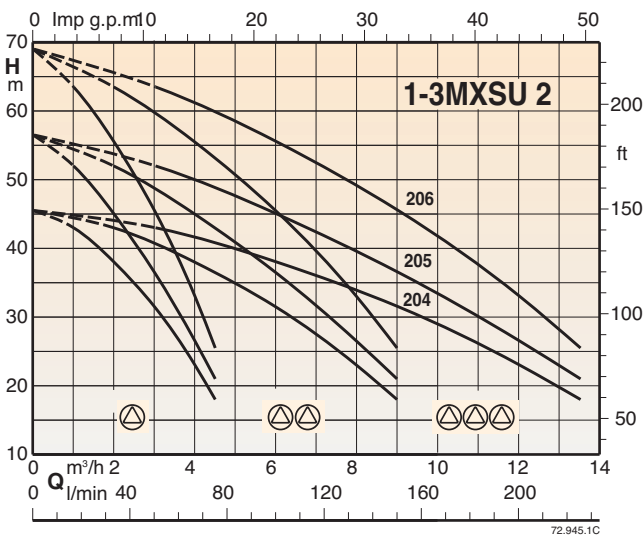

## Характеристические кривые

## Тех. характеристики, габариты и вес

Питание: 1 ~ 230 V Двигатель: 3 ~ 230 V	Питание A	Двигатель A	Питание: 1 ~ 230 V Двигатель: 1 ~ 230 V	A	P2		DN1	DN2	mm										
					kW	HP			H	h1	h2	L1	L2	m1	B	B2			
BSM1V 1MXSU 204/A-EMT	3,9	2,7	BSM1V 1MXSUM 204/A-EMM	4,1	0,55	0,75			1071	973									
BSM1V 1MXSU 205/A-EMT	4,7	3,3	BSM1V 1MXSUM 205/A-EMM	5	0,75	1	G 1 1/4	G 1 1/4	1095	997	304	225	123	190	190				
BSM1V 1MXSU 206/A-EMT	5,4	3,8			0,9	1,2			1119	1021									
BSM1V 1MXSU 404/A-EMT	5,4	3,8			0,9	1,2			1071	973									
BSM1V 1MXSU 405/A-EMT	6,4	4,5			1,1	1,5	G 1 1/4	G 1 1/4	1095	997	304	225	123	190	190				
BSM1V 1MXSU 803/A-EMT	6,4	4,5			1,1	1,5			1095	997									
BSM1V 1MXSU 804/A-EMT	9,4	6,6			1,5	2	G 1 1/4	G 1 1/4	1095	997	304	225	123	190	190				