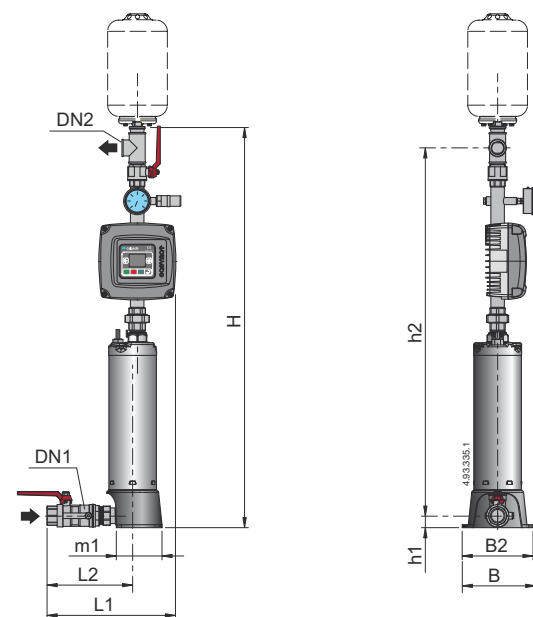

## Тех. характеристики, габариты и вес

Питание: 1 ~ 230 V Двигатель: 3 ~ 230 V	Питание A	Двигатель A	Питание: 1 ~ 230 V Двигатель: 1 ~ 230 V	A	P2		DN1	DN2	mm										
					kW	HP			H	h1	h2	L1	L2	m1	B	B2			
BSM1V 1MXSU 204/A-EMT	3,9	2,7	BSM1V 1MXSUM 204/A-EMM	4,1	0,55	0,75			1071	973									
BSM1V 1MXSU 205/A-EMT	4,7	3,3	BSM1V 1MXSUM 205/A-EMM	5	0,75	1	G 1 1/4	G 1 1/4	1095	997	304	225	123	190	190				
BSM1V 1MXSU 206/A-EMT	5,4	3,8			0,9	1,2			1119	1021									
BSM1V 1MXSU 404/A-EMT	5,4	3,8			0,9	1,2			1071	973									
BSM1V 1MXSU 405/A-EMT	6,4	4,5			1,1	1,5	G 1 1/4	G 1 1/4	1095	997	304	225	123	190	190				
BSM1V 1MXSU 803/A-EMT	6,4	4,5			1,1	1,5			1095	997									
BSM1V 1MXSU 804/A-EMT	9,4	6,6			1,5	2	G 1 1/4	G 1 1/4	1095	997	304	225	123	190	190				