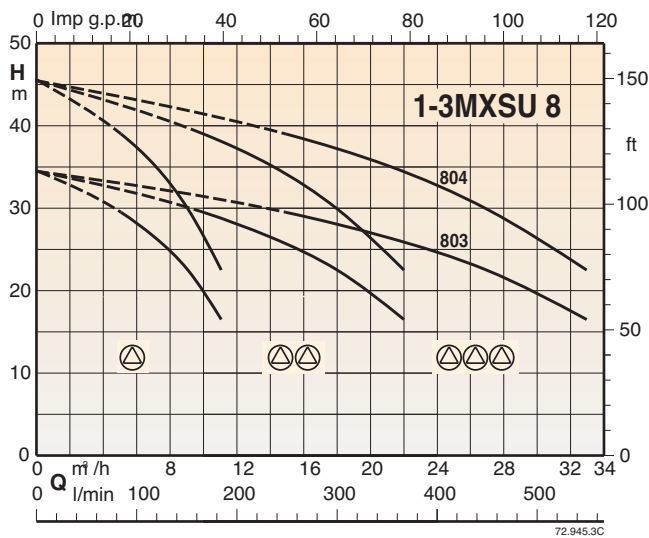

## Характеристические кривые

## Тех. характеристики, габариты и вес

Питание: 1 ~ 230 V Двигатель: 3 ~ 230 V	Питание A	Двигатель A	Питание: 1 ~ 230 V Двигатель: 1 ~ 230 V	A	P2		DN1	DN2	mm										
					kW	HP			H	h1	h2	L1	L2	m1	B	B2			
BSM1V 1MXSU 204/A-EMT	3,9	2,7	BSM1V 1MXSUM 204/A-EMM	4,1	0,55	0,75			1071	973									
BSM1V 1MXSU 205/A-EMT	4,7	3,3	BSM1V 1MXSUM 205/A-EMM	5	0,75	1	G 1 1/4	G 1 1/4	1095	997	304	225	123	190	190				
BSM1V 1MXSU 206/A-EMT	5,4	3,8			0,9	1,2			1119	1021									
BSM1V 1MXSU 404/A-EMT	5,4	3,8			0,9	1,2			1071	973									
BSM1V 1MXSU 405/A-EMT	6,4	4,5			1,1	1,5	G 1 1/4	G 1 1/4	1095	997	304	225	123	190	190				
BSM1V 1MXSU 803/A-EMT	6,4	4,5			1,1	1,5			1095	997									
BSM1V 1MXSU 804/A-EMT	9,4	6,6			1,5	2	G 1 1/4	G 1 1/4	1095	997	304	225	123	190	190				