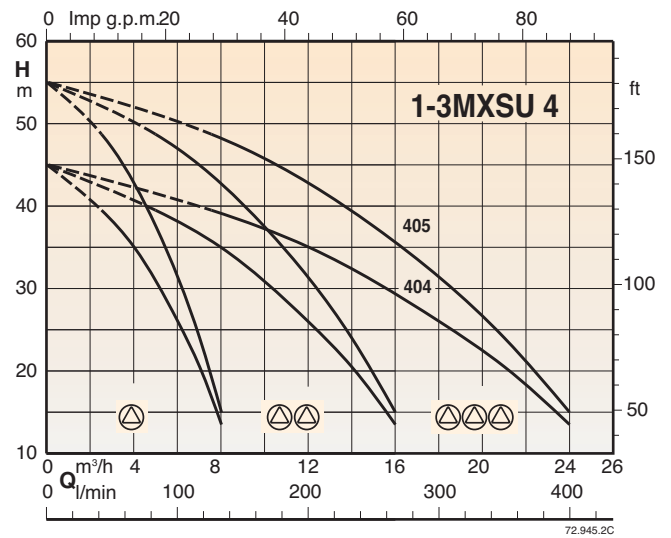

## Характеристические кривые

## Тех. характеристики, габариты и вес

Питание: 1 ~ 230 V Двигатель: 3 ~ 230 V	Питание A	Двигатель A	Питание: 1 ~ 230 V Двигатель: 1 ~ 230 V	A	P2		DN1	DN2	mm										
					kW	HP			H	h1	h2	L1	L2	m1	B	B2			
BSM1V 1MXSU 204/A-EMT	3,9	2,7	BSM1V 1MXSUM 204/A-EMM	4,1	0,55	0,75			1071	973									
BSM1V 1MXSU 205/A-EMT	4,7	3,3	BSM1V 1MXSUM 205/A-EMM	5	0,75	1	G 1 1/4	G 1 1/4	1095	997	304	225	123	190	190				
BSM1V 1MXSU 206/A-EMT	5,4	3,8			0,9	1,2			1119	1021									
BSM1V 1MXSU 404/A-EMT	5,4	3,8			0,9	1,2			1071	973									
BSM1V 1MXSU 405/A-EMT	6,4	4,5			1,1	1,5	G 1 1/4	G 1 1/4	1095	997	304	225	123	190	190				
BSM1V 1MXSU 803/A-EMT	6,4	4,5			1,1	1,5			1095	997									
BSM1V 1MXSU 804/A-EMT	9,4	6,6			1,5	2	G 1 1/4	G 1 1/4	1095	997	304	225	123	190	190				