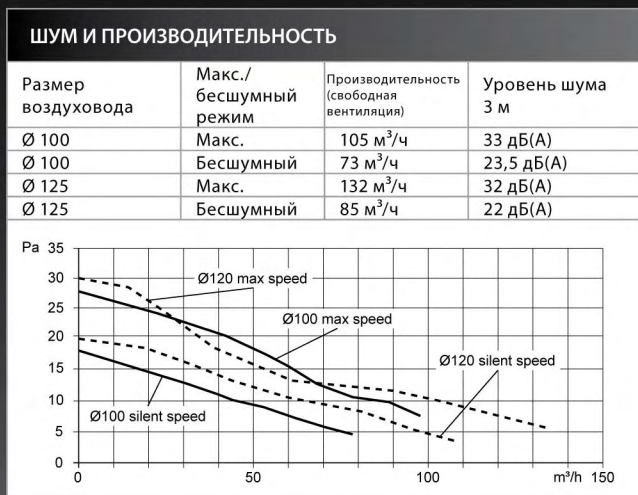

ТЕХНИЧЕСКИЕ ДАННЫЕ	Intellivent
Максимальная производительность	132 м³/ч
Уровень шума 3 м (бесшумный режим)	22 дБ(А)
Расход энергии	5 Вт
Размеры установки на стену	0 - 30 мм
Отверстия	0 - 130 мм
Материал	АБС-пластик
Степень защиты	IP44
Класс изоляции	□
Напряжение	90-240 В
Частота	50-60 Гц
Сертификаты	☼ CE