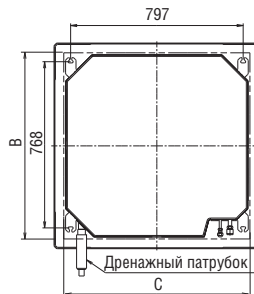

■ ГАБАРИТНЫЕ РАЗМЕРЫ (мм)

Модель	A	B	C
AUXM018GLAH	246	840	840
AUXM024GLAH			
AUXM030GLAH	288	840	840
AUXK018GLAH			
AUXK024GLAH			
AUXK030GLAH			
AUXK034GLAH			
AUXK036GLAH			
AUXK045GLAH			
AUXK054GLAH			

AUXK024GLAH	AUXK030GLAH	AUXK034GLAH	AUXK036GLAH	AUXK045GLAH	AUXK054GLAH
7,1	9,0	10,0	11,2	12,5	14,0
8,0	10,0	11,2	12,5	14,0	16,0
0,04	0,047	0,047	0,061	0,089	0,116
0,34	0,38	0,38	0,47	0,67	0,86
1 фаза, 230 В, 50 Гц					
1420/1150	1440/1150	1440/1150	1620/1150	1820/1150	2040/1150
1420/1150	1440/1150	1440/1150	1620/1150	1820/1150	2040/1150
38/33	39/33	39/33	41/33	44/33	47/33
38/33	39/33	39/33	41/33	44/33	47/33
9,52 (3/8")					
15,88 (5/8")					
25/32					
288x840x840					
340x960x950					
26,5					29,5
31,5					34,0
UTG-UKGC-W / UTG-UKGA-B					
53x950x950					
110x1000x1010					
6,0					
10,0					