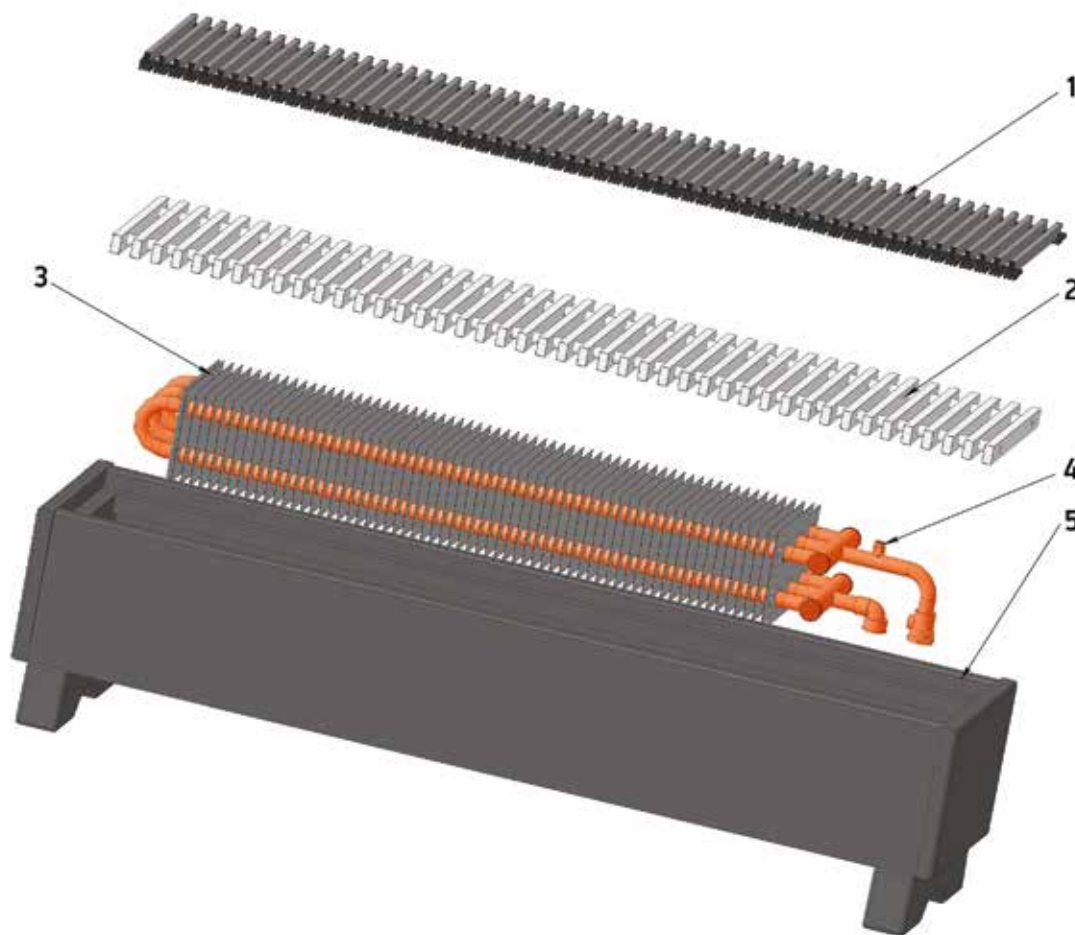

КОНСТРУКЦИЯ КОНВЕКТОРА

1. Решетка из алюминиевого профиля (опция)
2. Решетка деревянная (опция)
3. Теплообменник
4. Воздухопускной клапан
5. Корпус

ТЕПЛОПРОИЗВОДИТЕЛЬНОСТЬ

Напольный дизайн-конвектор (дерево) (ширина-высота-длина, мм)	Мощность, Вт 95/85°C, ΔT=70	Размер ТО
KDWZ 250-230-1000	1488	150*100
KDWZ 250-230-1200	1715	150*100
KDWZ 250-230-1500	2056	150*100