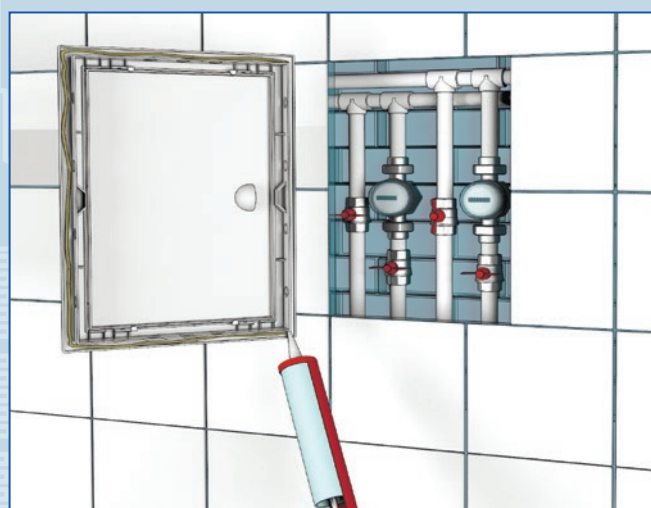

LP Люк-дверца ревизионный с ручкой

- Для доступа к скрытым узлам и инженерным коммуникациям.
- Предназначен для установки в стене или потолке.
- Оснащен ручкой для удобства открытия/закрытия люка.
- Возможность универсального монтажа для левостороннего или правостороннего открывания.
- Возможно использование во влажных помещениях.
- Простой уход.
- Материал: ABS-пластик.

Монтаж с помощью

Клея

Цементного раствора

Пример монтажа

Удобная ручка

Изделия серии пластиковых ревизионных люков с фланцем **LP** оснащены специальной ручкой. Данная ручка позволит легко открывать и закрывать люк, быстро и беспрепятственно получить доступ к скрытым узлам и инженерным коммуникациям.