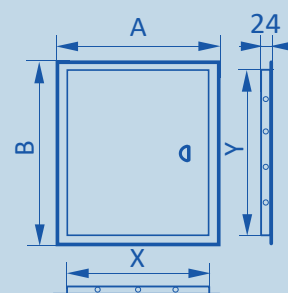

LP Люк-дверца ревизионный с ручкой

- Для доступа к скрытым узлам и инженерным коммуникациям.
- Предназначен для установки в стене или потолке.
- Оснащен ручкой для удобства открытия/закрытия люка.
- Возможность универсального монтажа для левостороннего или правостороннего открывания.
- Возможно использование во влажных помещениях.
- Простой уход.
- Материал: ABS-пластик.

Артикул	АxВ	ХxУ	Артикул	АxВ	ХxУ
Л1010Р	122x122	98x98	Л2530Р	268x318	246x296
Л1015Р	122x172	98x148	Л2540Р	268x418	246x396
Л1515Р	168x168	146x146	Л3030Р	318x318	296x296
Л1520Р	168x218	146x196	Л3040Р	318x418	296x396
Л1530Р	168x318	146x296	Л3060Р	318x618	296x596
Л2020Р	218x218	196x196	Л3535Р	368x368	346x346
Л2025Р	218x268	196x246	Л4040Р	418x418	396x396
Л2525Р	268x268	246x246	Л4050Р	418x518	396x496
Л2030Р	218x318	196x296	Л4060Р	418x618	396x596
Л2040Р	218x418	196x396			