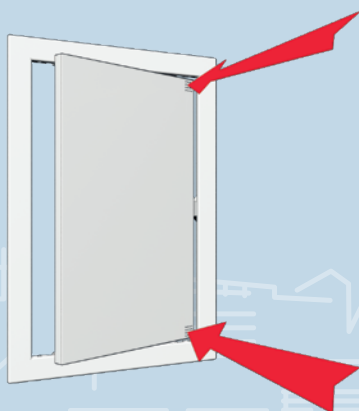

Люк-дверца ревизионный с фланцем пластиковый

- Для доступа к скрытым узлам и инженерным коммуникациям.
- Предназначен для установки в стене или потолке.
- Открывается и закрывается легким нажатием.
- Возможность универсального монтажа для левостороннего или правостороннего открывания.
- Возможно использование во влажных помещениях.
- Простой уход.
- Материал: ABS-пластик.

Монтаж с помощью

Клея

Цементного раствора

Открытие нажатием

Для открытия необходимо одновременно нажать в уголки дверцы (на рифлёные поверхности)

Пример монтажа

Цветаые исполнения

Palisander