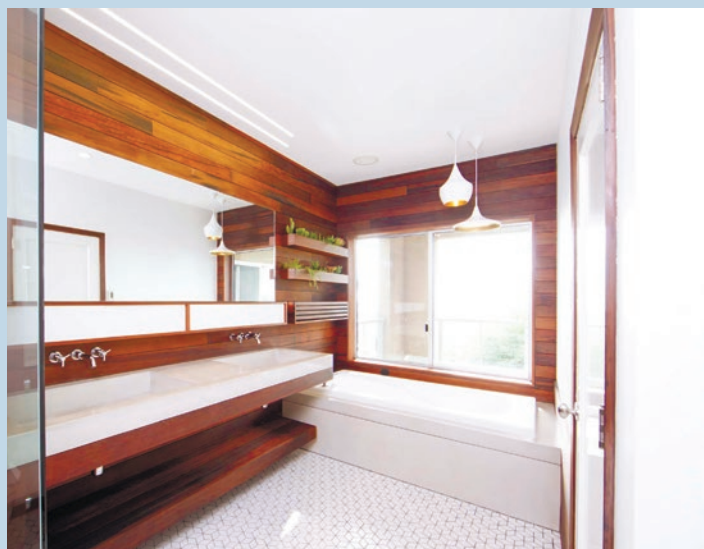

Цветаые исполнения

Palisander

В век высоких технологий экологический стиль в дизайне интерьера с каждым днем становится все популярнее. Декоративные элементы в интерьере из натуральных материалов создают в доме особую атмосферу единения с природой и, безусловно, освежают ваше жилье.