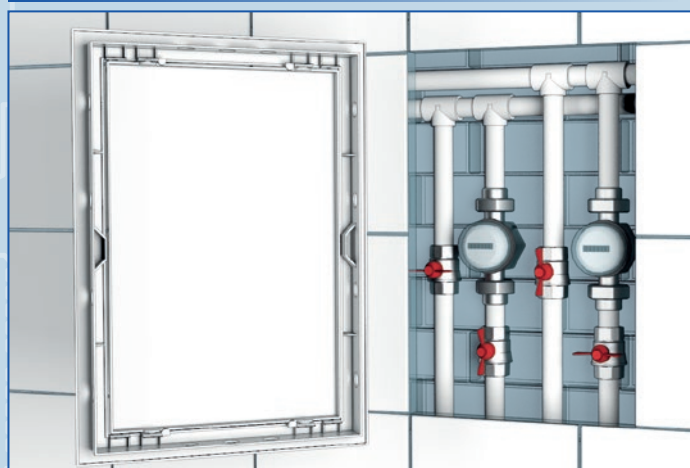

Люк-дверца ревизионный с фланцем пластиковый

- Для доступа к скрытым узлам и инженерным коммуникациям.
- Предназначен для установки в стене или потолке.
- Открывается и закрывается легким нажатием.
- Возможность универсального монтажа для левостороннего или правостороннего открывания.
- Возможно использование во влажных помещениях.
- Простой уход.
- Материал: ABS-пластик.

Монтаж с помощью

Клея

Цементного раствора

Открытие нажатием

Для открытия необходимо одновременно нажать в уголки дверцы (на рифлёные поверхности)

Пример монтажа

Цветаые исполнения

Palisander