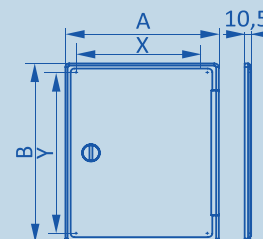

Артикул	АxВ	ХxУ	Артикул	АxВ	ХxУ
ЛТ1510П	150x100	120x70	ЛТ2030П	200x300	170x270
ЛТ1515П	150x150	120x120	ЛТ2525П	250x250	220x220
ЛТ1520П	150x200	120x170	ЛТ3030П	300x300	270x270
ЛТ2025П	200x250	170x220	ЛТ3040П	300x400	270x370

Монтаж с помощью

Шурупов

Клея

Цветовые исполнения

Ivory

Весь размерный ряд

Пример монтажа

Монтаж ревизионных люков серии ЛТП с помощью шурупов