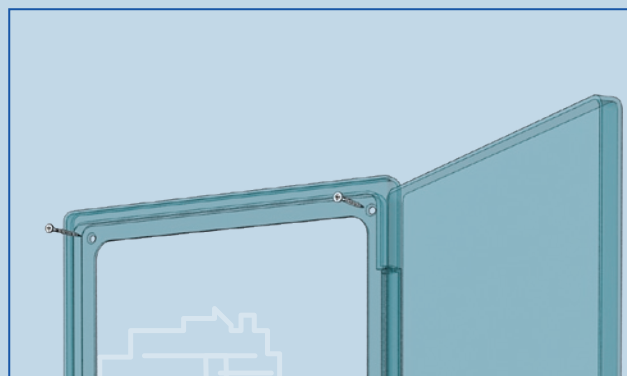

Монтаж с помощью

Шурупов

Клея

Цветовые исполнения

Ivory

Весь размерный ряд

Пример монтажа

Монтаж ревизионных люков серии ЛТП с помощью шурупов

Удобная ручка

Защёлка с ручкой предотвращает самопроизвольное открытие люка, а также предоставляет более удобный доступ к ревизионному пространству