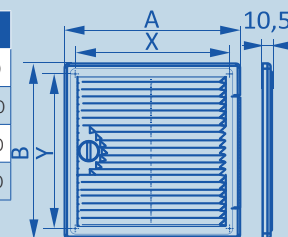

# ΔΦ Люк-дверца ревизионный вентилируемый накладной «Декофот»

- Для доступа к скрытым узлам и инженерным коммуникациям.
- Предназначен для установки в стене или потолке.
- Не препятствует естественной вентиляции скрытых узлов, инженерных коммуникаций.
- Оснащен ручкой-задвижкой для удобства открытия/закрытия дверцы.
- Возможность универсального монтажа для левостороннего или правостороннего открывания.
- Возможно использование во влажных помещениях.
- Простой уход.
- Материал: ABS-пластик.

Артикул	АxВ	ХxУ	Артикул	АxВ	ХxУ
1510ДФ	150x100	120x70	2030ДФ	200x300	170x270
1515ДФ	150x150	120x120	2525ДФ	250x250	220x220
1520ДФ	150x200	120x170	3030ДФ	300x300	270x270
2025ДФ	200x250	170x220	3040ДФ	300x400	270x370