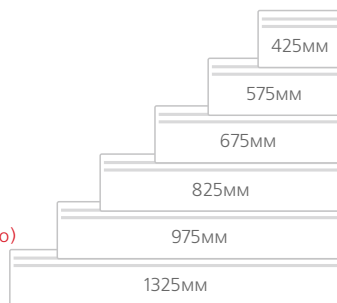

Не сжигает кислород

Защита от перегрева

Встроенный электронный термостат

Компактный размер

Ресурс 30 лет

Nordic C4E (высота 400 мм)

Модель	Мощность, кВт	Габариты, мм	Вес, кг (нетто)
Конвектор Nobo C4E 05	0,50	425x400x55	3,3
Конвектор Nobo C4E 07	0,75	575x400x55	3,7
Конвектор Nobo C4E 10	1,00	675x400x55	4,8
Конвектор Nobo C4E 12	1,25	825x400x55	5,7
Конвектор Nobo C4E 15	1,50	975x400x55	6,7
Конвектор Nobo C4E 20	2,00	1325x400x55	8,7

В комплект поставки входят кронштейны-крепления. Ножки для конвектора — дополнительная опция. В комплект не включается.