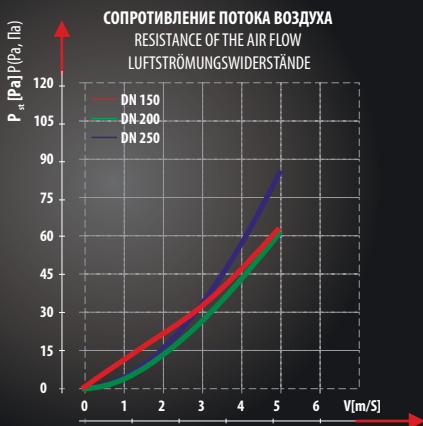

Фильтр
Air filter / Filter

DN
[150 200 250]

ЧЕРТЕЖ / TECHNICAL DRAWING / TECHNISCHE ZEICHNUNG

РАЗМЕР / DIMENSIONS / ABMESSUNGEN

ВОЗМОЖНЫЕ ИСПОЛНЕНИЯ
AVAILABLE MODELS / ERHÄLTICHE VERSIONEN

Возможные цвета: - чёрный
Available colors: - black
Erhältliche Farben: - schwarz

Материал: - оцинкованный стальной лист с порошковым покрытием
Material: - steel sheet, powder painted, galvanized on both sides
Material: - Beidseitig verzinktes Stahlblech, pulverbeschichtet

- Внешнюю сторону корпуса покрывает пласт специального пенополиэтилена толщины 20 мм, который обеспечивает высокую термическую и акустическую изоляцию
- The casing has a special 20 mm polythene foam that is a perfect thermal and acoustic insulation
- Auf der Gehäuseinnenseite befindet sich 20 mm dicker spezieller Polyethylenschaum, der eine vorzügliche Isolation bildet