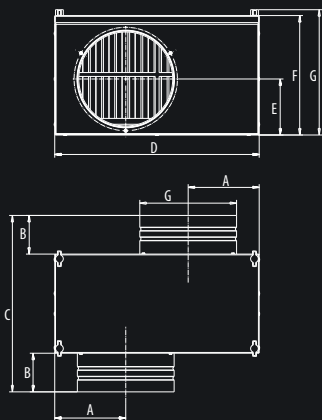

Фильтр
Air filter / Filter

DN
[150 200 250]

ЧЕРТЕЖ / TECHNICAL DRAWING / TECHNISCHE ZEICHNUNG

РАЗМЕР / DIMENSIONS / ABMESSUNGEN

ВОЗМОЖНЫЕ ИСПОЛНЕНИЯ
AVAILABLE MODELS / ERHÄLTICHE VERSIONEN

Возможные цвета: - чёрный
Available colors: - black
Erhältliche Farben: - schwarz

Материал: - оцинкованный стальной лист с порошковым покрытием
Material: - steel sheet, powder painted, galvanized on both sides
Material: - Beidseitig verzinktes Stahlblech, pulverbeschichtet

- Внешнюю сторону корпуса покрывает пласт специального пенополиэтилена толщины 20 мм, который обеспечивает высокую термическую и акустическую изоляцию
- The casing has a special 20 mm polythene foam that is a perfect thermal and acoustic insulation
- Auf der Gehäuseinnenseite befindet sich 20 mm dicker spezieller Polyethylenschaum, der eine vorzügliche Isolation bildet