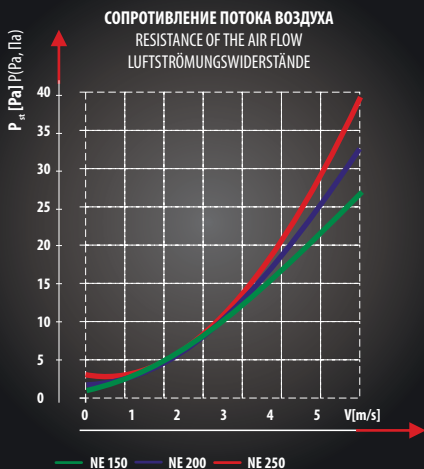

Электрический нагреватель
Electric heater / Elektrischer Erhitzer

NE

ЧЕРТЕЖ / TECHNICAL DRAWING / TECHNISCHE ZEICHNUNG

РАЗМЕР / DIMENSIONS / ABMESSUNGEN

	A	B
NE 150	594	148
NE 200	614	198
NE 250	688	248

ВОЗМОЖНЫЕ ИСПОЛНЕНИЯ
AVAILABLE MODELS / ERHÄLTICHE VERSIONEN

Возможные цвета: - чёрный
Available colors: - black
Erhältliche Farben: - schwarz

Материал: - Два пласта оцинкованного стального листа с порошковым покрытием, разделенные минеральной ватой. Патрубки изготовленные из нержавеющей стали.