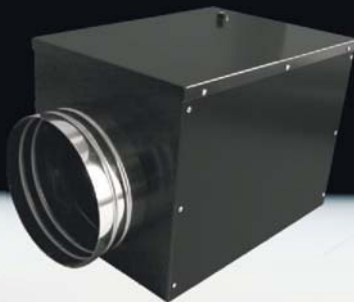

ВОЗМОЖНЫЕ ИСПОЛНЕНИЯ
AVAILABLE MODELS / ERHÄLTICHE VERSIONEN

Возможные цвета: - чёрный
Available colors: - black
Erhältliche Farben: - schwarz

Материал: - Два пласта оцинкованного стального листа с порошковым покрытием, разделенные минеральной ватой. Патрубки изготовленные из нержавеющей стали.

Material: - Two layers of galvanized powder painted steel that are divided by mineral wool. Stub pipes are made of stainless steel.

Material: - Zwei Schichten aus verzinktem und pulverbeschichtetem Blech, die durch eine Mineralwollschicht getrennt sind, Stutzen aus nichtrostendem Stahl

Исполнения под заказ
Models on order / Versionen auf Bestellung
007-1729 NE Ø150
007-1730 NE Ø200
007-1731 NE Ø250

-166-167