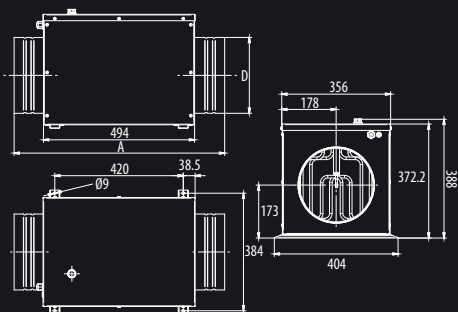

Электрический нагреватель
Electric heater / Elektrischer Erhitzer

NE

ЧЕРТЕЖ / TECHNICAL DRAWING / TECHNISCHE ZEICHNUNG

РАЗМЕР / DIMENSIONS / ABMESSUNGEN

	A	B
NE 150	594	148
NE 200	614	198
NE 250	688	248

ВОЗМОЖНЫЕ ИСПОЛНЕНИЯ
AVAILABLE MODELS / ERHÄLTICHE VERSIONEN

Исполнения под заказ
Models on order / Versionen auf Bestellung
007-1729 NE Ø150
007-1730 NE Ø200
007-1731 NE Ø250

-166-167