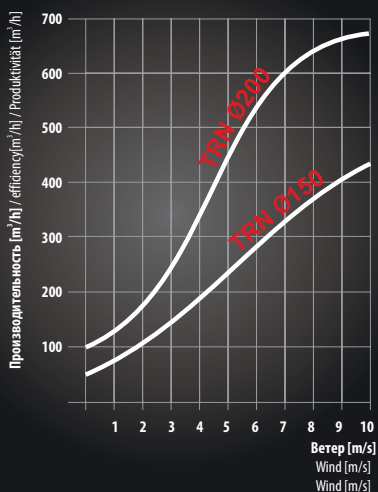

Дымоотводный колпак

Rotating chimney cap

Ablüfter

TRN

[Ø150 Ø200]

ЧЕРТЕЖ / TECHNICAL DRAWING / TECHNISCHE ZEICHNUNG

РАЗМЕР / DIMENSIONS / ABMESSUNGEN

	A	B	C	D	E
TRN Ø150	146	248	110	205	254
TRN Ø200	196	330	115	245	314

ХАРАКТЕРИСТИКА ЭФФЕКТИВНОСТИ
CHARACTERISTICS OF THE FLOW EFFICIENCY
DURCHFLOSSCHARAKTERISTIK DER LEISTUNGSFÄHIGKEIT

ВОЗМОЖНЫЕ ИСПОЛНЕНИЯ

AVAILABLE VERSIONS / ERHÄLTICHE VERSIONEN

Возможные цвета: - серебряный, коричневый
Available colors: - silver, brown
Erhältliche Farben: - silberfarben, braun