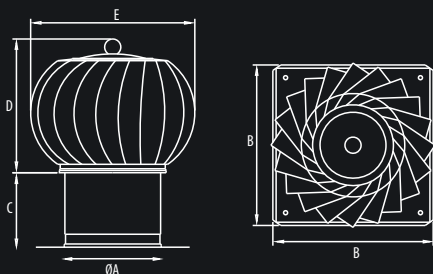

Дымоотводный колпак

Rotating chimney cap

Ablüfter

TRN

[Ø150 Ø200]

ЧЕРТЕЖ / TECHNICAL DRAWING / TECHNISCHE ZEICHNUNG

РАЗМЕР / DIMENSIONS / ABMESSUNGEN

	A	B	C	D	E
TRN Ø150	146	248	110	205	254
TRN Ø200	196	330	115	245	314

Материал: - оцинкованная сталь
Material: - galvanized steel
Material: - verzinkter Stahl

Стандартные исполнения

Standard versions / Standardversionen

007-0148 TRN Ø150 /S

007-0149 TRN Ø150 /B

007-0417 TRN Ø200 /S