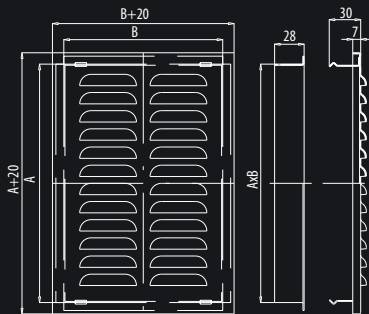

D/AK

[140x140 140x210]