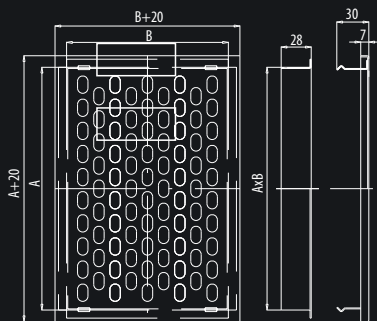

D/TKM

[140x140 140x210]

ЧЕРТЕЖ / TECHNICAL DRAWING / TECHNISCHE ZEICHNUNG

РАЗМЕР / DIMENSIONS / ABMESSUNGEN

	A	B
D/TKM 140x140	140	140
D/TKM 140x210	140	210

ХАРАКТЕРИСТИКА ЭФФЕКТИВНОСТИ
CHARACTERISTICS OF THE FLOW EFFICIENCY
DURCHFLOSSCHARAKTERISTIK DER LEISTUNGSFÄHIGKEIT

Металлическая настенная решетка

Wall metal grille/ inward

Wandgitter aus Metall, nach innen

РАСПРЕДЕЛИТЕЛИ ВОЗДУХА
VENTILATION FINISHING ASSORTMENT / VENTILATIONSABSCHÜSSE

117

ВОЗМОЖНЫЕ ИСПОЛНЕНИЯ

AVAILABLE VERSIONS / ERHÄLTICHE VERSIONEN