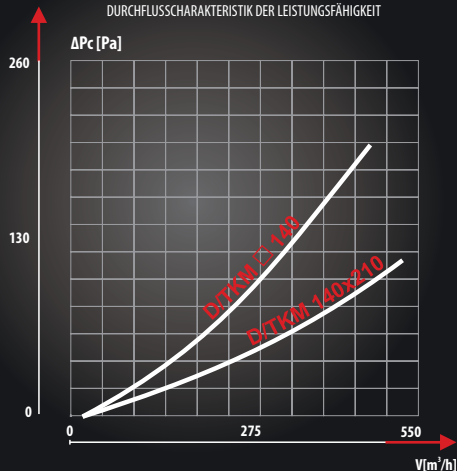

D/TKM

[140x140 140x210]

ЧЕРТЕЖ / TECHNICAL DRAWING / TECHNISCHE ZEICHNUNG

РАЗМЕР / DIMENSIONS / ABMESSUNGEN

	A	B
D/TKM 140x140	140	140
D/TKM 140x210	140	210

ХАРАКТЕРИСТИКА ЭФФЕКТИВНОСТИ
CHARACTERISTICS OF THE FLOW EFFICIENCY
DURCHFLOSSCHARAKTERISTIK DER LEISTUNGSFÄHIGKEIT