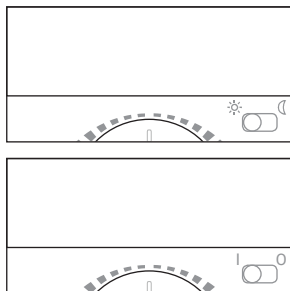

SR07 PMS (день/ночь)
SR07 PMS (I / O)