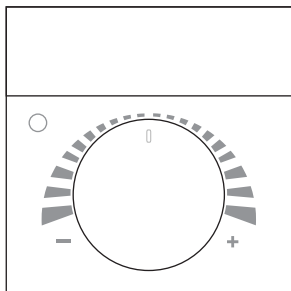

SR07 x

Виды надписей

SR07 PT