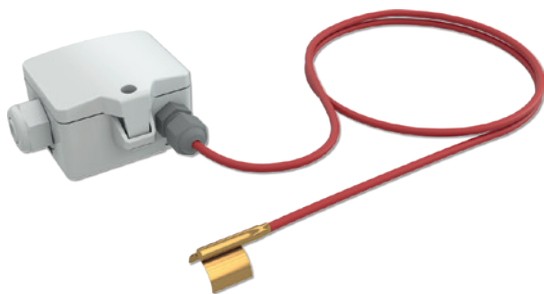

AF25+ активно

ЛИСТЫ ДАННЫХ

Накладной датчик температуры, с корпусом серии USE-S, предназначен для измерения температуры на трубах и выгнутых поверхностях. Разработан для систем управления и мониторинга.

ТЕХНИЧЕСКИЕ ДАННЫЕ

Измеряемые значения	температура
Выходное напряжение	TRV: 1x 0..10 V, min. нагрузка 5 kΩ
Выходной ток	TRA: 1x 4..20 mA, max. нагрузка 500 Ω
Напряжение питания	15..24 V = (±10%) или 24 V ~ (±10%) SELV, TRA: 15..24 V = (±10%) SELV
Потребляемая мощность	TRV: в среднем 0,4 W (24 V ~) 0,8 VA (24 V ~), TRA: в среднем 0,5 W (24 V ~)
Диап. измер. температуры	-50..+50 -20..+80 -15..+35 -10..+120 0..+50 0..+100 0..+160 0..250 °C, выставляется на плате устройства
Точ. измер. температуры	в зависимости от длины соединительного кабеля, ±0,5 K (в среднем при 21 °C в стандартном диапазоне)
Корпус	USE-S-корпус, PC, чисто-белый, со съемным кабельным вводом
Степень защиты	IP65 в соответствии DIN EN 60529, SI-защита
Кабельный ввод	Flextherm M16 для кабеля с Ø=3..7 mm, съемный
Подключение питания	съемная клемма, max. 2,5 mm ² , соединительный кабель PVC, 2x Ø=0,25 mm ² , серый, соединительный силиконовый кабеля для измерительного элемента, Ø=25 mm, 1 m (стандарт), 2 m, 4 m, 6 m, другие длины по запросу
Гильза	латунь, Ø=6 mm, длина 35 mm
Окружающие условия	-35..+100 °C, необязательно: -50..+135 °C (только датчик), Корпус: -35..+70 °C, max. 85% гН без постоянной конденсации
Объем поставки	вместе с монтажными клипсами для USE-S-корпус чисто-белый
Примечания	другие длины кабеля датчика по запросу

AF25+ активно

Название артикула: Продукт | TRV/TRA MultiRange | Temperatur | Длина кабеля (L)

Накладной датчик -50..+135 °С – активный 0..10 V 4..20 mA		TP2
описание продукта	арт.	
AF25+ TRV MultiRange T135 L1000	658751	
AF25+ TRA MultiRange T135 L1000	658768	