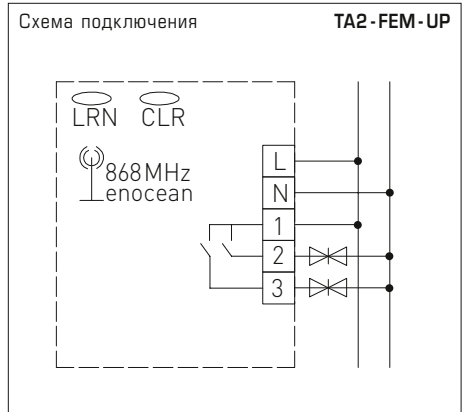

Исполнительное устройство для управления термостатом KYMASGARD® TA2 - FEM - UP оснащено двумя каналами и предназначено для скрытого или открытого монтажа. Посредством датчика температуры для помещений (RTF2 - FSE - P) и беспроводных оконных контактов (FK1-FSE, до 8 штук) через логическую функцию И (and) можно управлять группой электропотребителей (сервоклапанами, электронагревательным оборудованием и пр.) через беспотенциальный контакт при помощи двухпозиционного регулирования с функцией защиты от замерзания. Путем параметрирования выходу могут быть назначены различные функции. Посредством простой перенастройки исполнительное устройство для управления термостатом TA2 - FEM - UP можно использовать как повторитель.

**KYMASGARD® TA2 - FEM - UP – Исполнительное устройство для управления термостатом**

Тип / WG02	Число каналов	Монтаж	Арт. №
<b>TA2 - FEM - UP</b>			
TA2-FEM-UP	2	скрытый	1801-7443-0600-000
<b>Совместимость</b>	Обзор см. в начале раздела		