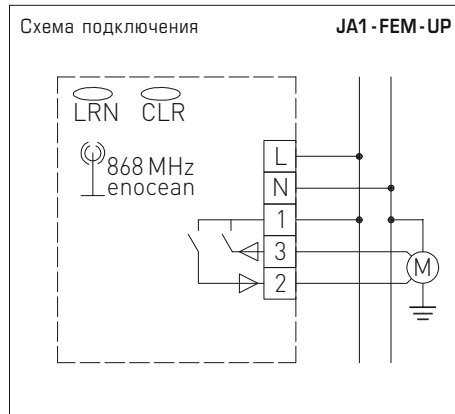

**Приемное радиоприемное устройство для управления жалюзи,
с одним каналом**

JA1 - FEM - UP

Исполнительное устройство для управления жалюзи KYMASGARD® JA1-FEM-UP оснащено одним каналом и предназначено для скрытого или открытого монтажа. Посредством передающих радиоприемных устройств (числом до 30) — настенных и портативных, датчиков движения и освещенности — можно управлять группой электроприемников через беспотенциальный контакт. Путем параметрирования выходы могут быть назначены различные функции — повторитель, задержка выключения на 5 минут и пр. Посредством простой перенастройки исполнительное устройство для управления жалюзи JA1 - FEM - UP можно использовать как повторитель.

ТЕХНИЧЕСКИЕ ДАННЫЕ

Режимы работы:	включение/выключение (длительное нажатие на кнопку), позиционирование пластин (кратковременное нажатие на кнопку), импульсный переключатель, задержка выключения на 2...20 мин
Каналы:	один канал
Расчетное напряжение:	110 - 240 В, 50 / 60 Гц
Энергопотребление в режиме ожидания:	0,6 Вт
Защита:	10 А
Выход нагрузки / подключаемая мощность:	2 беспотенциальных замыкающих заблокированных контакта Расчетный ток: 6 А / 240 В перем. тока макс. ток включения: 10 А макс. включаемая мощность AC1: 1500 В·А макс. включаемая мощность AC15: 300 В·А двигательная нагрузка 1Ph AC3 / 230 В перем. тока: 0,185 кВт емкостная нагрузка: 10 мкФ
Режим коммутации:	параметрируемый
Элементы управления и индикации:	2 кнопки (LRN / CLR) 2 светодиода (LRN / CLR)
Подключение:	4 мм ² , через винтовые клеммы
Корпус:	пластик, поликарбонат, диам. 51 мм, высота 25 мм
Окружающая температура:	-20 ...+40 °С (в рабочем режиме)
Температура хранения:	-40 ...+85 °С
Допустимая влажность воздуха:	5 ... 90% отн. влажн., без конденсата
Степень защиты:	IP 20 (согласно EN 60 529)
Нормы:	соответствие CE-нормам, EN 090-2-2, EN 60669-2-1, соответствие требованиям к содержанию опасных веществ согласно директиве 2011 / 65 / EU