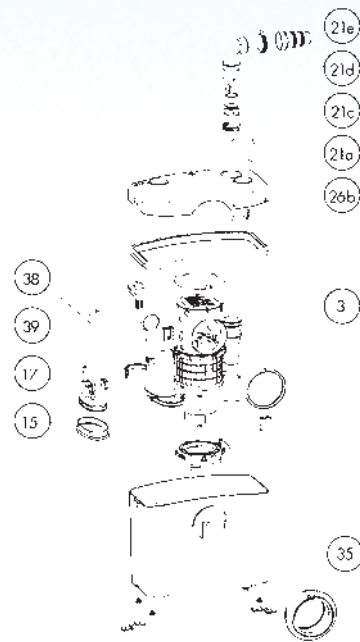

5 м
100 м

SANITOP® «Бесшумный» предназначен для подключения унитаза и умывальника. Бытовая бесшумная модель **САНИНАСОС®** применима к унитазам с горизонтальным выходом и с возможностью подключения раковины.

- возможное подключение унитаза, умывальник
- откачивание по вертикали до 5 м
- откачивание по горизонтали до 100 м
- рекомендуемый диаметр труб для откачивания от 22 до 32 мм
- допустимая температура использованных вод 35 °С (макс. до 50 °С)
- напряжение 220–240 В / 50 Гц
- потребляемая мощность 400 Вт
- размеры Д х Г х В 330 х 163 х 263 мм
- аксессуары внешний съемный обратный клапан