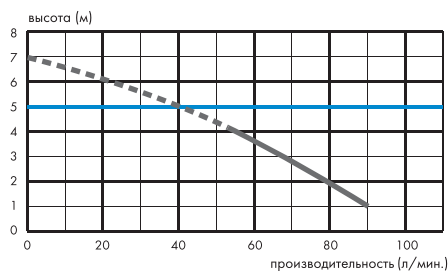

Возможна установка Sanialarm