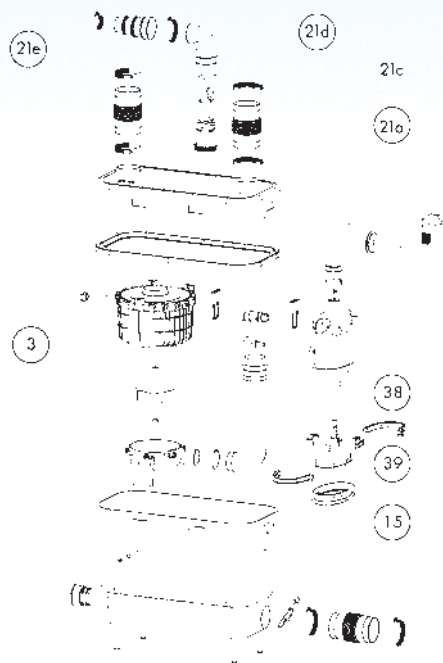

5 м
50 м

Silence

SANIVITE®

New IP68

SANIVITE® «Бесшумный» — отличное решение для оборудования кухни в отдалении от стояка или в подвальном помещении.

Бытовой бесшумный САНИНАСОС® для кухни или прачечной.

- возможное подключение посудомоечная машина, стиральная машина, умывальник, ванна, душ, биде
- откачивание по вертикали до 5 м
- откачивание по горизонтали до 50 м
- рекомендуемый диаметр труб для откачивания 32 мм
- допустимая температура использованных вод 35 °С, в короткие периоды 65 °С
- напряжение 220–240 В / 50 Гц
- потребляемая мощность 400 Вт
- размеры Д х Г х В 373 x 185 x 275 мм
- аксессуары внешний съемный обратный клапан

Возможна установка

Sanialarm