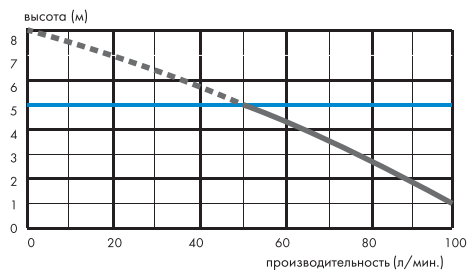

5 м
50 м

Silence

SANIVITE®

New IP68

SANIVITE® «Бесшумный» — отличное решение для оборудования кухни в отдалении от стояка или в подвальном помещении.

Бытовой бесшумный САНИНАСОС® для кухни или прачечной.

- возможное подключение посудомоечная машина, стиральная машина, умывальник, ванна, душ, биде
- откачивание по вертикали до 5 м
- откачивание по горизонтали до 50 м
- рекомендуемый диаметр труб для откачивания 32 мм
- допустимая температура использованных вод 35 °С, в короткие периоды 65 °С
- напряжение 220–240 В / 50 Гц
- потребляемая мощность 400 Вт
- размеры Д х Г х В 373 x 185 x 275 мм
- аксессуары внешний съемный обратный клапан

Возможна установка

Sanialarm