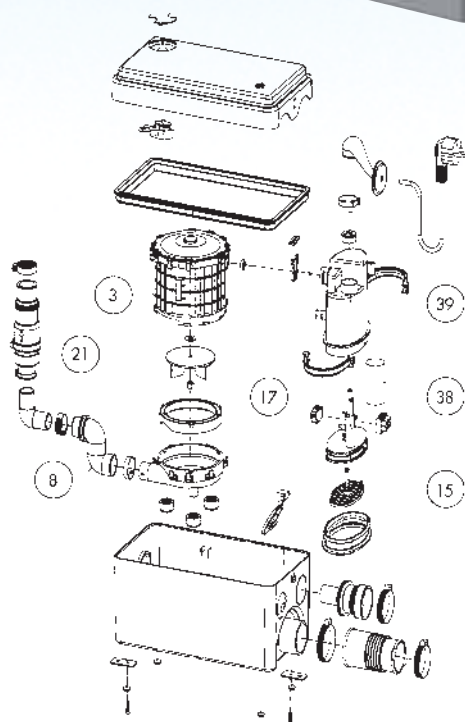

SANIDOUCHE®

▲
▲
4 м
40 м ▶▶▶

Небольшие размеры и низкий уровень включения **SANIDOUCHE®** позволяют установить его под душевым поддоном или в мебель ванной комнаты.

Компактный бытовой САНИНАСОС® для подключения умывальника, душа и биде.

- возможное подключение умывальник, душ, биде
- откачивание по вертикали до 4 м
- откачивание по горизонтали до 40 м
- рекомендуемый диаметр труб для откачивания 32 мм
- допустимая температура использованных вод 35 °С (макс. до 50 °С)
- напряжение 220–240 В / 50 Гц
- потребляемая мощность 250 Вт
- размеры Д х Г х В 296 х 165 х 145 мм
- аксессуары внешний съемный обратный клапан

№	Деталь	Реф.
3	Мотор	MSEULD2
8	S-патрубок	AU010614
15	Мембрана	SI200184
17	Микровыключатель	SA100125
21	Обратный клапан	PCLB
38	Конденсатор	CO100105
39	Обжим мембраны	VA100144