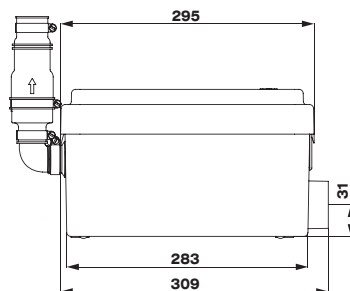

SANIDOUCHE® Flat

3 м ▲▲▲

20 м ▶▶▶

№	Деталь	Реф.
3	Мотор	MSEULD2
8	S-патрубок	AU010614
15	Мембрана	SI200184
17	Микровыключатель	SA100125
21	Обратный клапан	PCLB
38	Конденсатор	CO100105
39	Обжим мембраны	VA100144

Новый насос для душа **SANIDOUCHE® Flat**.
Поставляется в комплекте с плоским сифоном, что позволяет устанавливать его с поддонами от 8 см.

- возможное подключение душ
- откачивание по вертикали до 3 м
- откачивание по горизонтали до 20 м
- рекомендуемый диаметр труб для откачивания 32 мм
- допустимая температура использованных вод 35 °С (макс. до 50 °С)
- напряжение 220–240 В / 50 Гц
- потребляемая мощность 250 Вт
- размеры Д x Г x В 295 x 162 x 144 мм
- аксессуары внешний съемный обратный клапан, сифон для душа