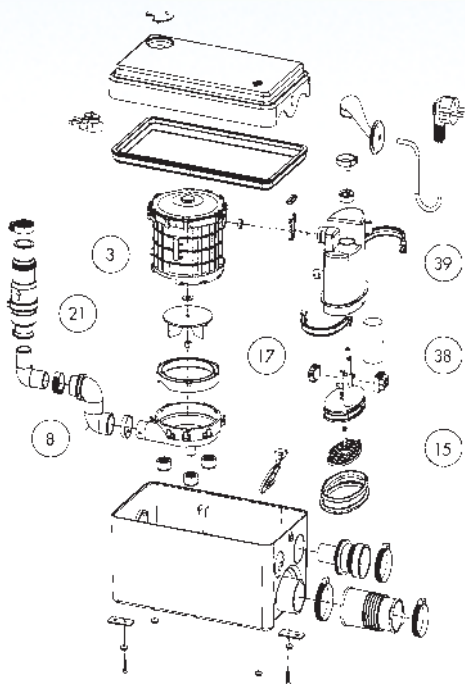

SANIDOUCHE® Flat

3 м ▲▲▲

20 м ▶▶▶

№	Деталь	Реф.
3	Мотор	MSEULD2
8	S-патрубок	AU010614
15	Мембрана	SI200184
17	Микровыключатель	SA100125
21	Обратный клапан	PCLB
38	Конденсатор	CO100105
39	Обжим мембраны	VA100144

Новый насос для душа **SANIDOUCHE® Flat**.
Поставляется в комплекте с плоским сифоном, что позволяет устанавливать его с поддонами от 8 см.

- возможное подключение душ
- откачивание по вертикали до 3 м
- откачивание по горизонтали до 20 м
- рекомендуемый диаметр труб для откачивания 32 мм
- допустимая температура использованных вод 35 °С (макс. до 50 °С)
- напряжение 220–240 В / 50 Гц
- потребляемая мощность 250 Вт
- размеры Д x Г x В 295 x 162 x 144 мм
- аксессуары внешний съемный обратный клапан, сифон для душа