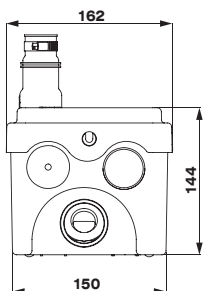

Новый насос для душа **SANIDOUCHE® Flat**.
Поставляется в комплекте с плоским сифоном, что позволяет устанавливать его с поддонами от 8 см.

- возможное подключение душ
- откачивание по вертикали до 3 м
- откачивание по горизонтали до 20 м
- рекомендуемый диаметр труб для откачивания 32 мм
- допустимая температура использованных вод 35 °С (макс. до 50 °С)
- напряжение 220–240 В / 50 Гц
- потребляемая мощность 250 Вт
- размеры Д x Г x В 295 x 162 x 144 мм
- аксессуары внешний съемный обратный клапан, сифон для душа