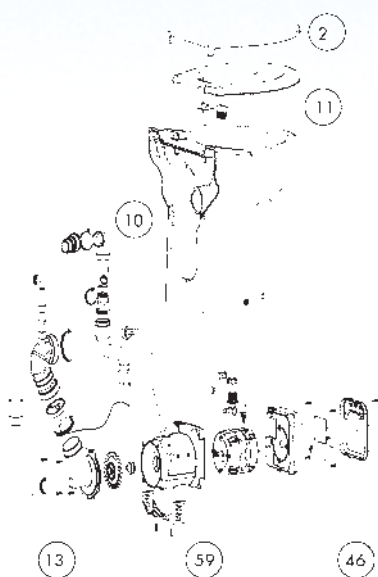

SANICOMPACT® 43

ÉCO+ 

3 м ▲▲▲

30 м ►►►

№	Деталь	Реф.
2	Крышка сиденья	NP100004
10	Створка обратного клапана	SI200117
11	Кнопка пуска	NP100020
13	Установочный комплект	SACH93
46	Электронная карта	AC120137
59	Мотор	MSEULRAPE

Решение 2 в 1 (насос встроен в ножку унитаза): пространство и дизайн, комфорт и форма. **SANICOMPACT® 43 Eco+** способен удовлетворить ваши потребности на небольшом пространстве. В комплекте плавно опускающееся сиденье «Multilift».

- возможное подключение **Sanicompact 43 ECO+** — унитаз, умывальник
- откачивание по вертикали до 3 м
- откачивание по горизонтали до 30 м
- рекомендуемый диаметр труб для откачивания 32 мм
- допустимая температура использованных вод 35 °С (макс. до 50 °С)
- размеры Д х Г х В **Sanicompact 43 ECO+** — 390 x 430 x 445 мм
- напряжение 220–240 В / 50 Гц
- максимальный расход воды **Sanicompact 43 ECO+** — 1,8/3 л
- потребляемая мощность **Sanicompact 43 ECO+** — 550 Вт
- аксессуары — внешний съемный обратный клапан, крышка сиденья, набор креплений