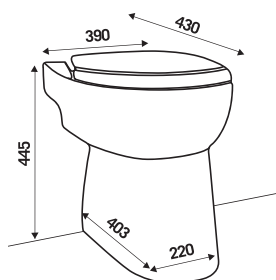

SANICOMPACT® 43

ÉCO+ 

3 м ▲▲▲

30 м ►►►

№	Деталь	Реф.
2	Крышка сиденья	NP100004
10	Створка обратного клапана	SI200117
11	Кнопка пуска	NP100020
13	Установочный комплект	SACH93
46	Электронная карта	AC120137
59	Мотор	MSEULRAPE

Решение 2 в 1 (насос встроен в ножку унитаза): пространство и дизайн, комфорт и форма. **SANICOMPACT® 43 Eco+** способен удовлетворить ваши потребности на небольшом пространстве. В комплекте плавно опускающееся сиденье «Multilift».

- возможное подключение **Sanicompact 43 ECO+** — унитаз, умывальник
- откачивание по вертикали до 3 м
- откачивание по горизонтали до 30 м
- рекомендуемый диаметр труб для откачивания 32 мм
- допустимая температура использованных вод 35 °С (макс. до 50 °С)
- размеры Д х Г х В **Sanicompact 43 ECO+** — 390 x 430 x 445 мм
- напряжение 220–240 В / 50 Гц
- максимальный расход воды **Sanicompact 43 ECO+** — 1,8/3 л
- потребляемая мощность **Sanicompact 43 ECO+** — 550 Вт
- аксессуары — внешний съемный обратный клапан, крышка сиденья, набор креплений